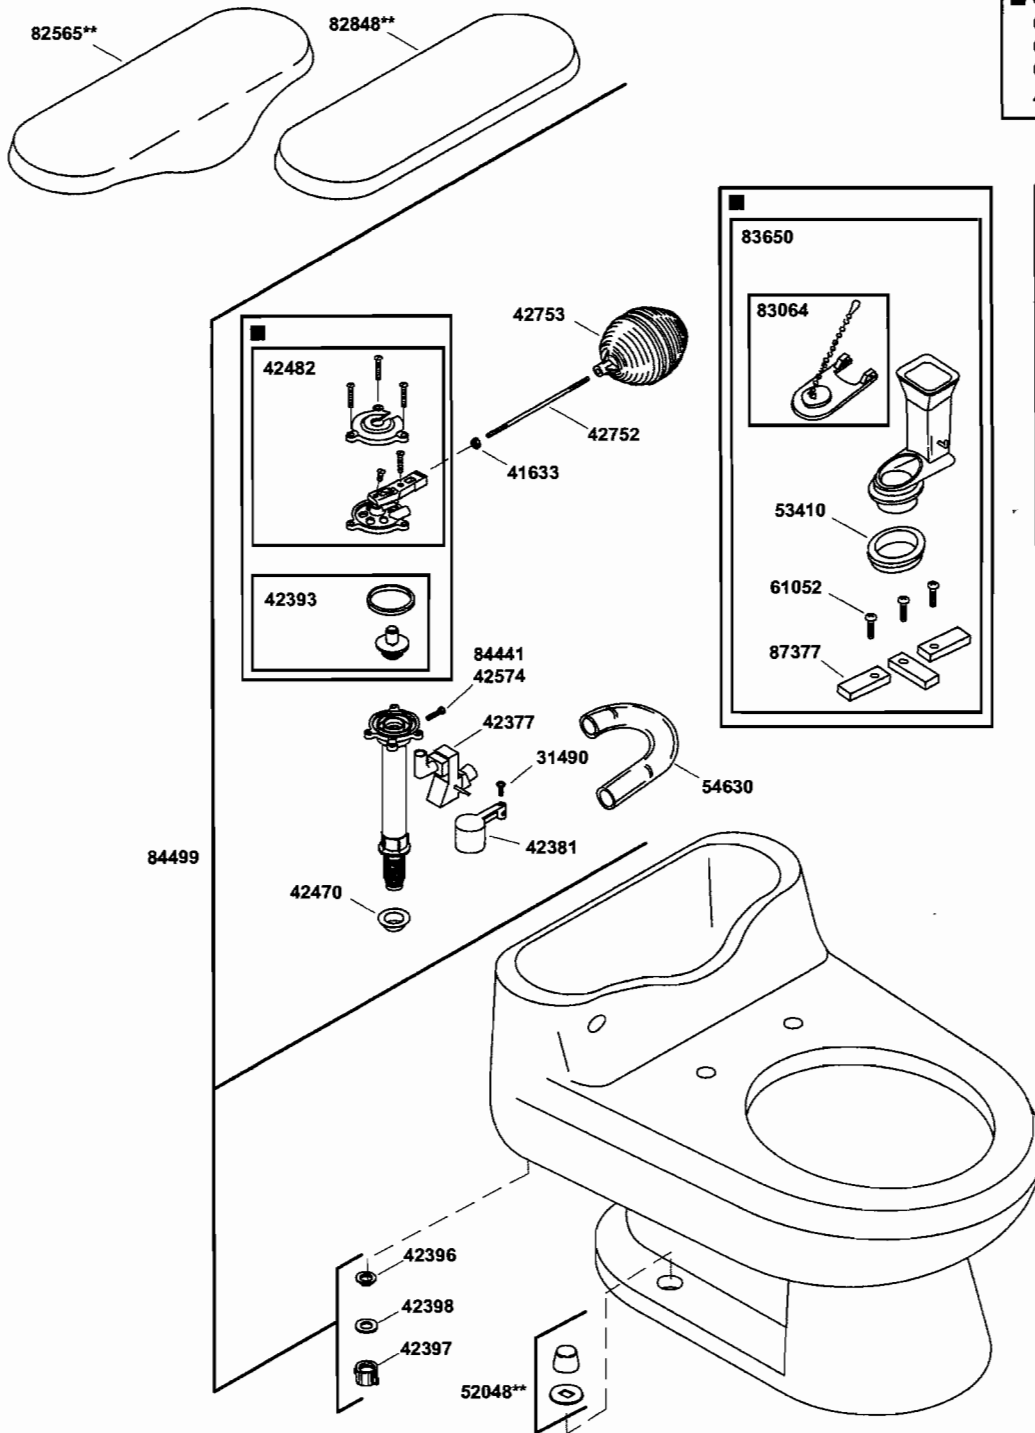

**KOHLER**®

SERVICE PARTS  
 PIÈCES DE RECHANGE  
 PIEZAS DE REPUESTO

**One-Piece Toilet**  
**W.C. pièce unique**  
**Inodoro de una pieza**

■ **84503**  
 Consists of  
 Consiste en  
 Consta de  
 42482 83650 42393

■ **83650**

83064

53410

61052

87377

**83094**

83064

83888

Use/Utiliser/Utilice  
**83094**

42388

83888

\*\*Finish/color code must be specified when ordering.  
 \*\*Vous devez spécifier les codes de la finition et/ou de la couleur quand vous passez votre commande.  
 \*\*Se debe especificar el código del acabado/color con el pedido.