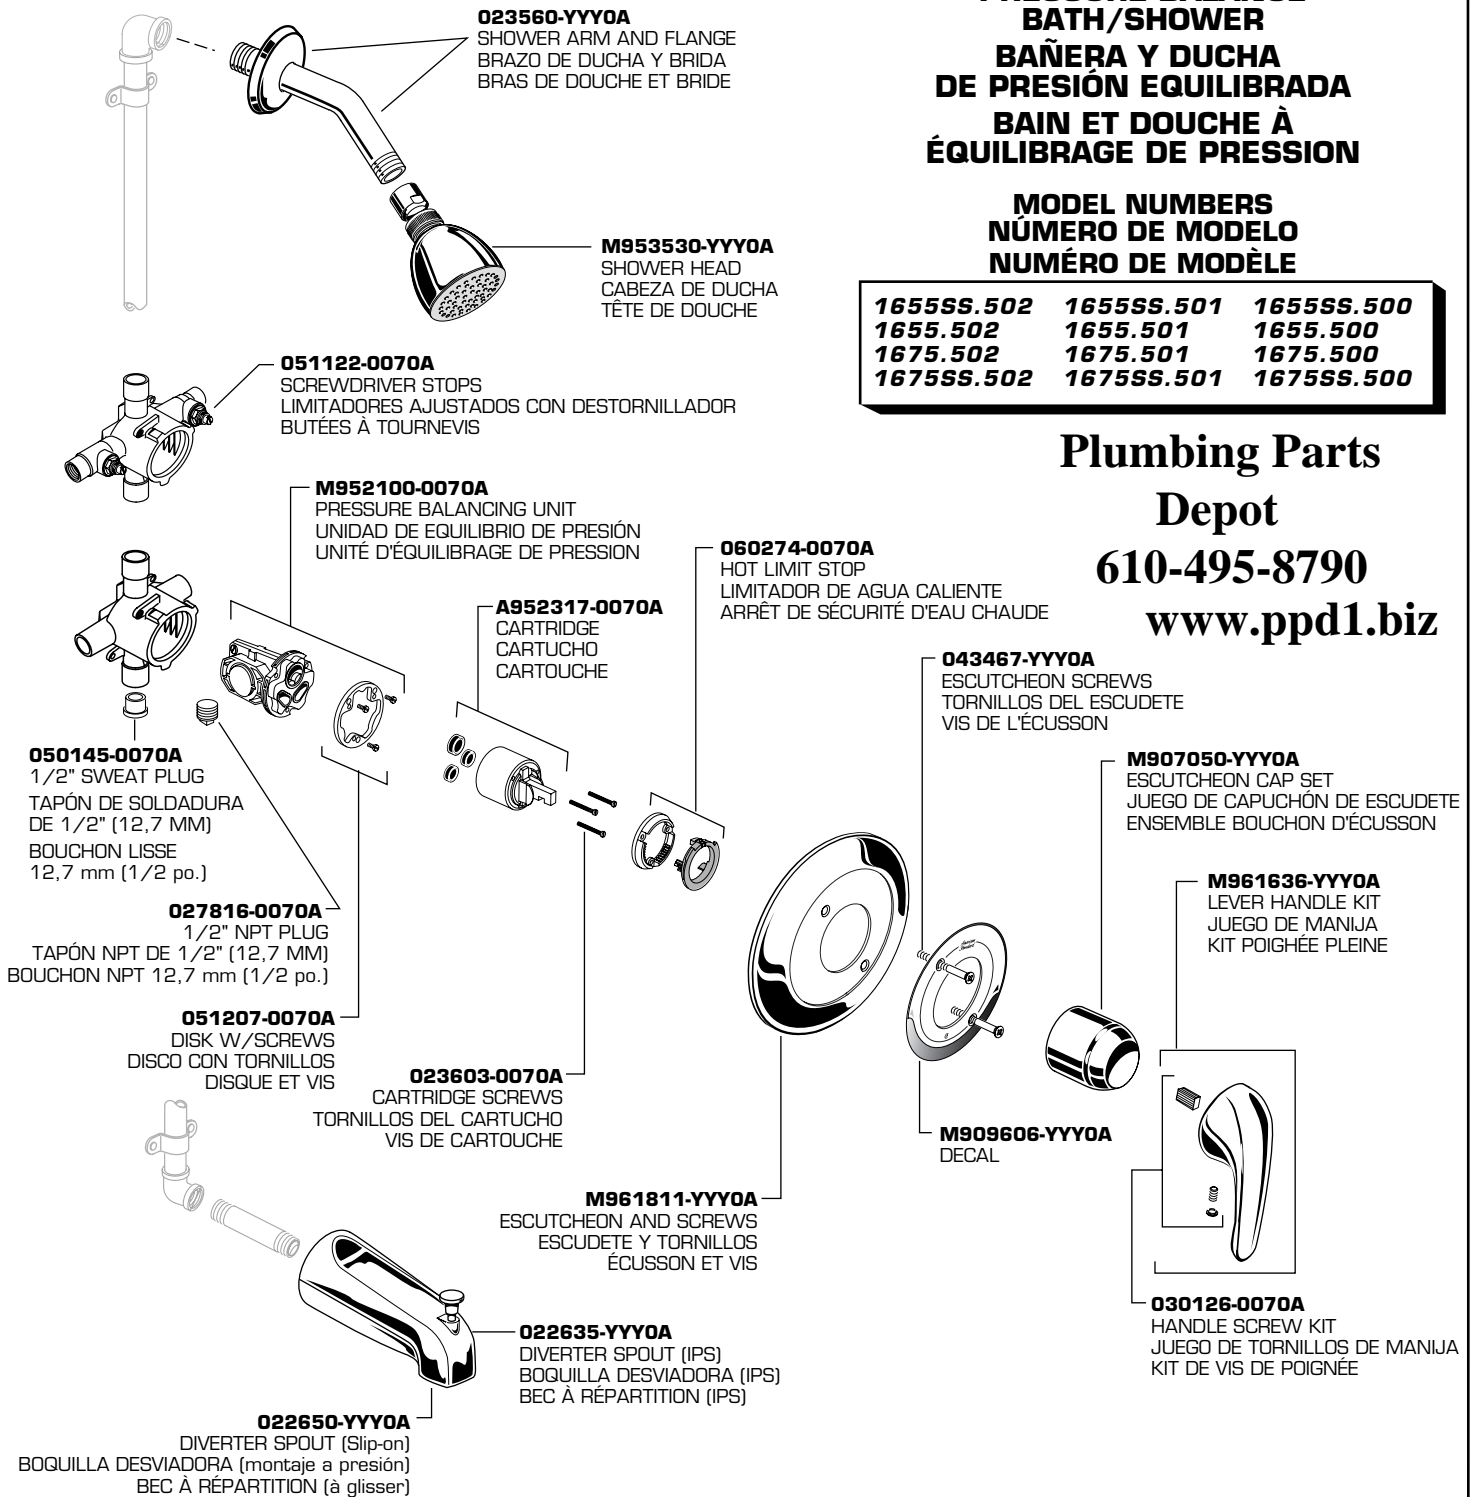

American Standard

COLONY SOFT PRESSURE BALANCE BATH/SHOWER BAÑERA Y DUCHA DE PRESIÓN EQUILIBRADA BAIN ET DOUCHE À ÉQUILIBRAGE DE PRESSION

MODEL NUMBERS
NÚMERO DE MODELO
NUMÉRO DE MODÈLE

1655SS.502	1655SS.501	1655SS.500
1655.502	1655.501	1655.500
1675.502	1675.501	1675.500
1675SS.502	1675SS.501	1675SS.500

Plumbing Parts Depot

610-495-8790

www.ppd1.biz

HOTLINE FOR HELP • NÚMERO DE EMERGENCIA • ASSISTANCE TÉLÉPHONIQUE

For toll-free information and answers to your questions, call:
Llame sin costo para obtener información y respuestas a sus preguntas:
Pour obtenir des renseignements ou une réponse à vos questions, composer sans frais le :
1 (800) 223-0068

Weekdays • De lunes a viernes • En semaine :
8:00 to 7:00 p.m. Eastern Time
De 8:00 a.m. a 7:00 p.m., hora del este de los EE.UU.
De 8 h 00 à 19 h 00, heure de l'Est.

CANADA • EN CANADÁ • AU CANADA
1-800-387-0369 (TORONTO 1-905-306-1093)

©American Standard Inc. 2001

Replace the "YYY" with appropriate finish code
Reemplace las letras "YYY" por el código de acabado
Remplacer le "YYY" par le code de finition approprié

CHROME, CROMO, CHROME	002
POLISHED BRASS, BRONCE PULIDO, LAITON POLI	099

M968741