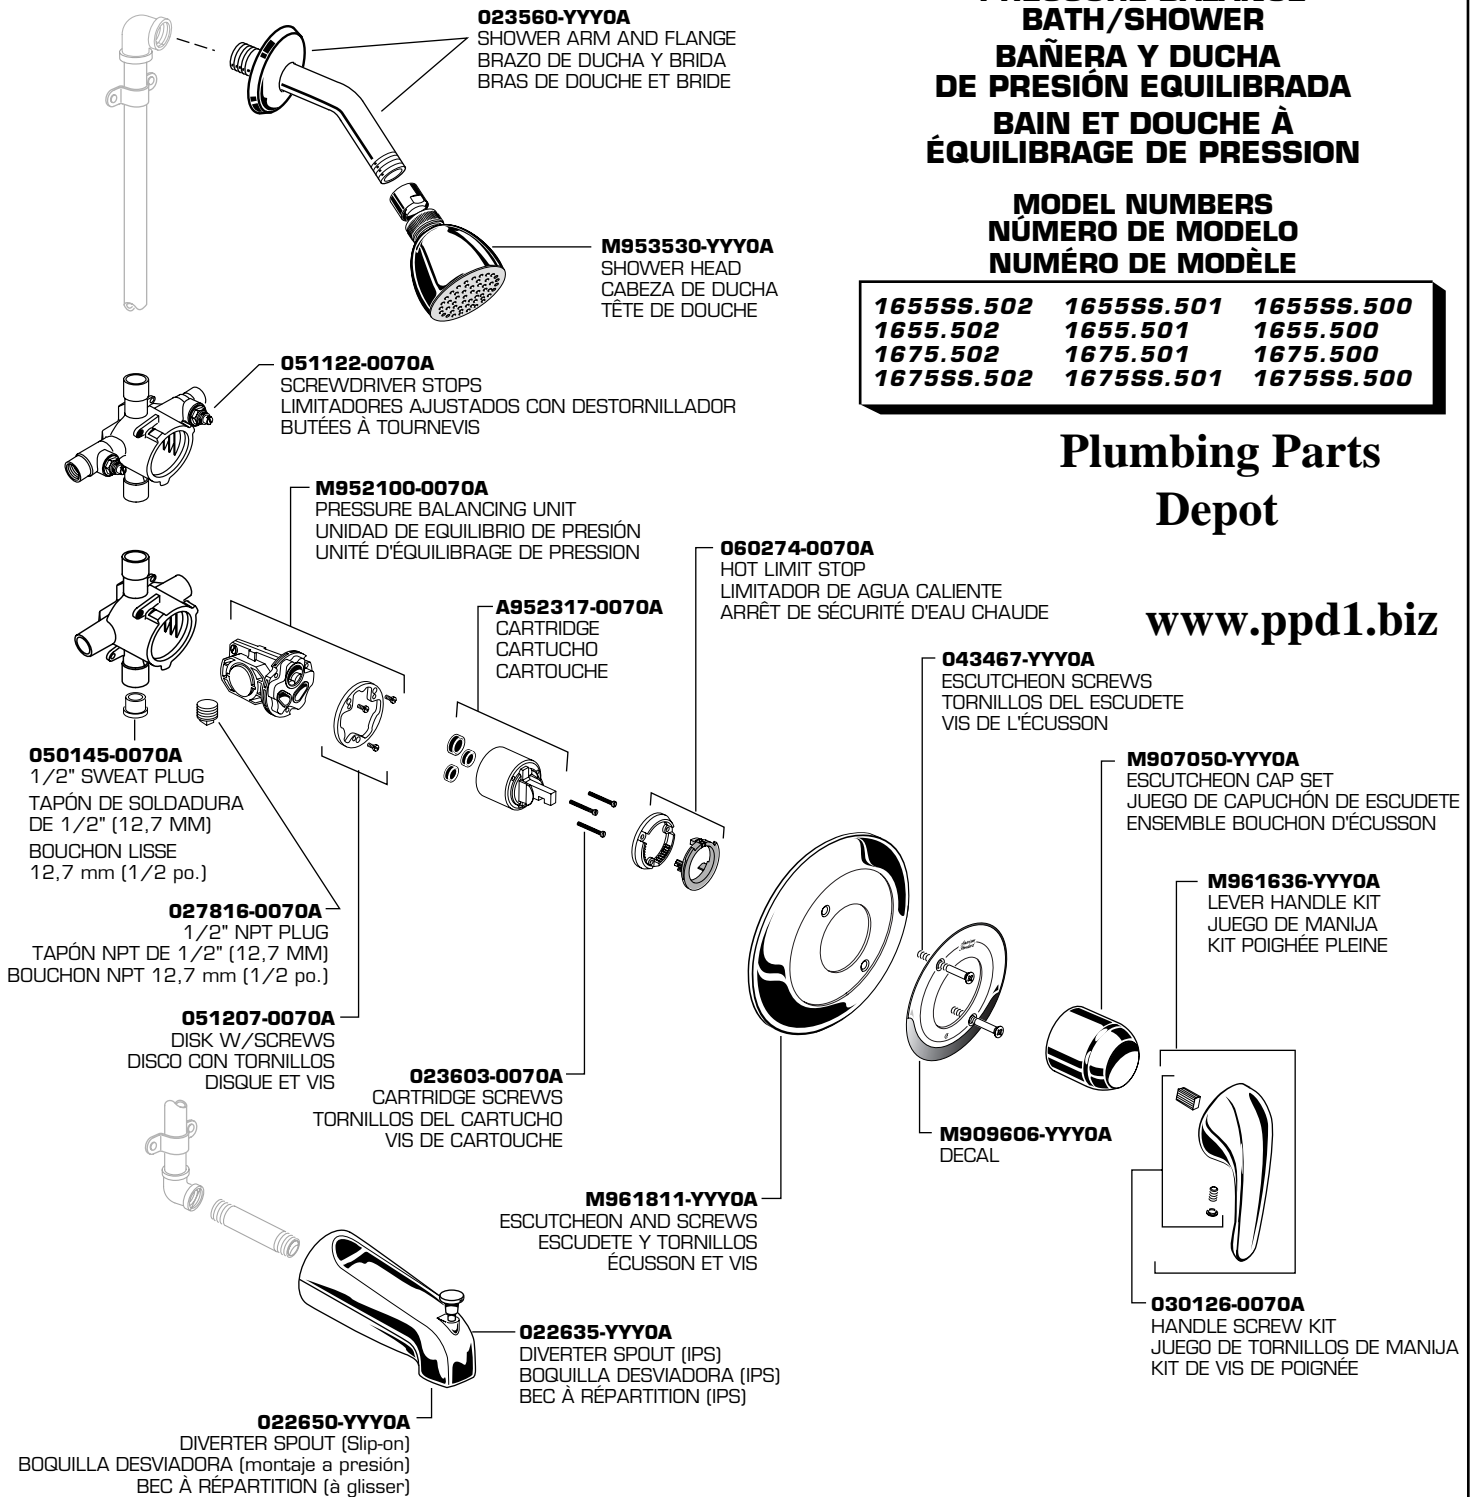

American Standard

COLONY SOFT PRESSURE BALANCE BATH/SHOWER BAÑERA Y DUCHA DE PRESIÓN EQUILIBRADA BAIN ET DOUCHE À ÉQUILIBRAGE DE PRESSION

MODEL NUMBERS
NÚMERO DE MODELO
NUMÉRO DE MODÈLE

1655SS.502	1655SS.501	1655SS.500
1655.502	1655.501	1655.500
1675.502	1675.501	1675.500
1675SS.502	1675SS.501	1675SS.500

Plumbing Parts Depot

www.ppd1.biz

HOTLINE FOR HELP • NÚMERO DE EMERGENCIA • ASSISTANCE TÉLÉPHONIQUE

For toll-free information and answers to your questions, call:
Llame sin costo para obtener información y respuestas a sus preguntas:
Pour obtenir des renseignements ou une réponse à vos questions, composer sans frais le :
1 (800) 223-0068

Weekdays • De lunes a viernes • En semaine :
8:00 to 7:00 p.m. Eastern Time
De 8:00 a.m. a 7:00 p.m., hora del este de los EE.UU.
De 8 h 00 à 19 h 00, heure de l'Est.

CANADA • EN CANADÁ • AU CANADA
1-800-387-0369 (TORONTO 1-905-306-1093)

©American Standard Inc. 2001

Replace the "YYY" with appropriate finish code
Reemplace las letras "YYY" por el código de acabado
Remplacer le "YYY" par le code de finition approprié

CHROME, CROMO, CHROME	002
POLISHED BRASS, BRONCE PULIDO, LAITON POLI	099

M968741