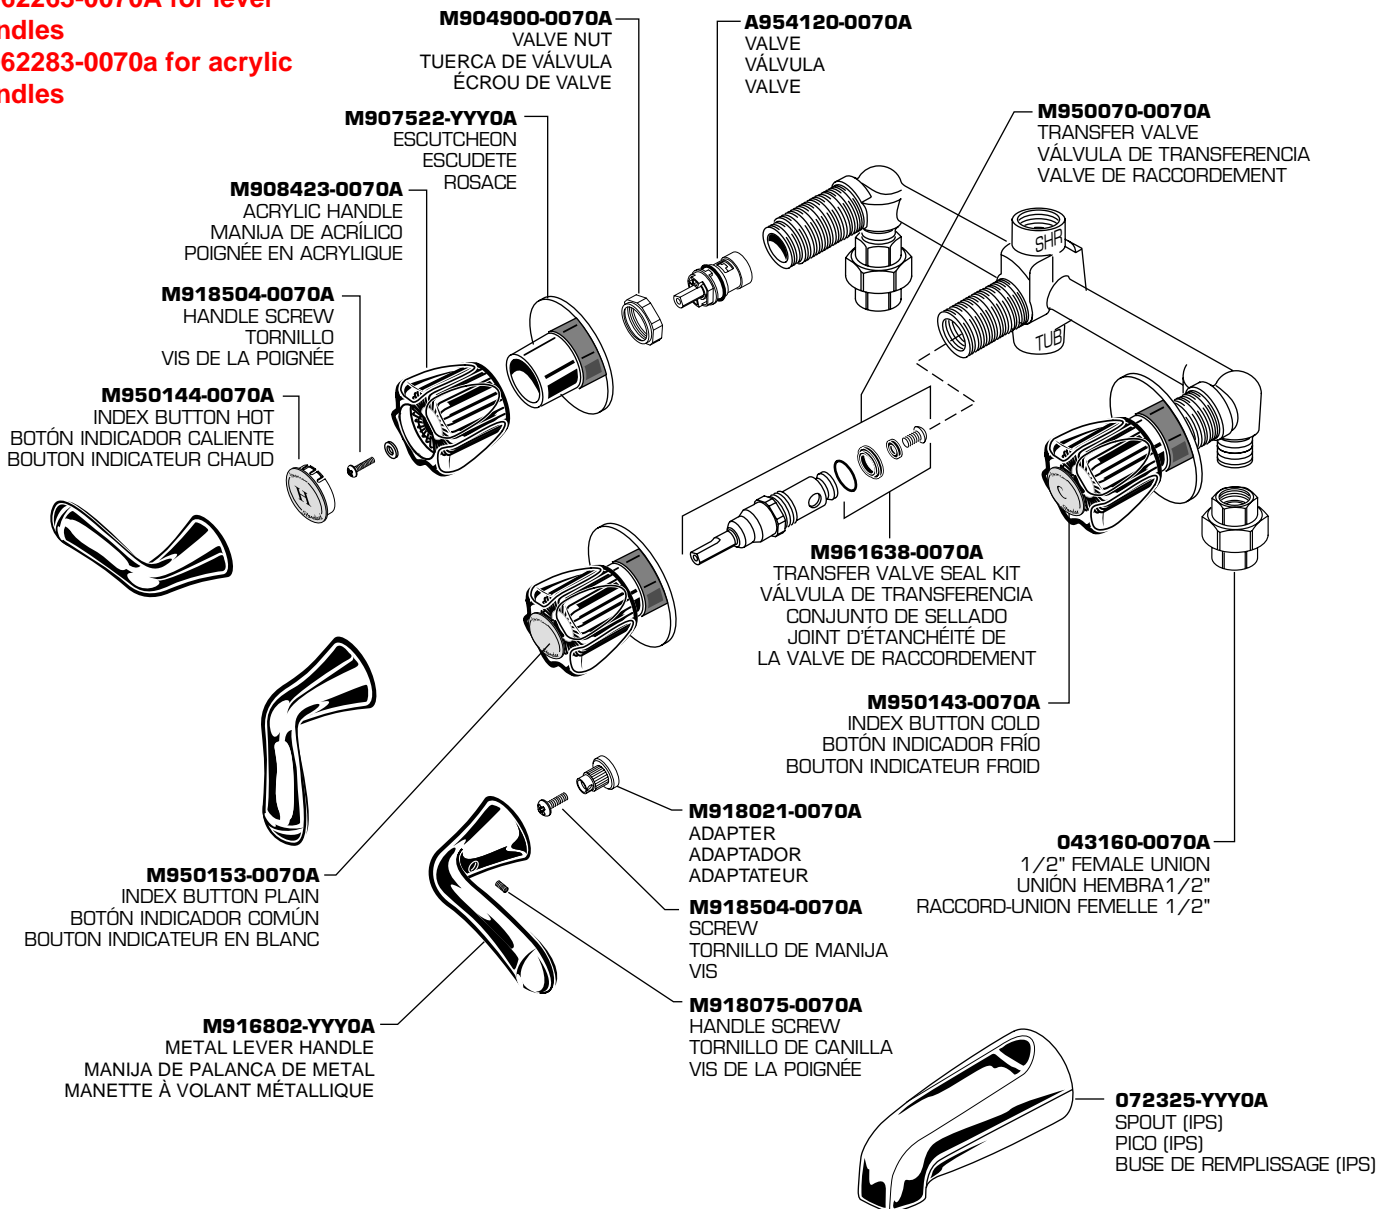

American Standard

COLONY/COLONY SOFT THREE HANDLE BATH/SHOWER TINA/DUCHA DE TRES MANIJAS ROBINETS DE BAIN/DOUCHE À 3 POIGNÉES

MODEL NUMBER
NÚMERO DE MODELO
NUMÉRO DE MODÈLE

LEVER HANDLE MANIJA DE PALANCA MANETTE À VOLANT	3375.502
ACRYLIC HANDLE MANIJA ACRÍLICA POIGNÉE EN ACRYLIQUE	3375.302

Deep rough in kits
M962263-0070A for lever
handles
M962283-0070a for acrylic
handles

Replace the "YYY" with appropriate finish code
Reemplazar las letras "YYY" por el código de acabado
Remplacer le "YYY" par le code de finition approprié

Plumbing Parts Depot
610-495-8790 www.ppd1.biz

CHROME, CROMO, CHROME	002
POLISHED BRASS, BRONCE PULIDO, LAITON POLI	099