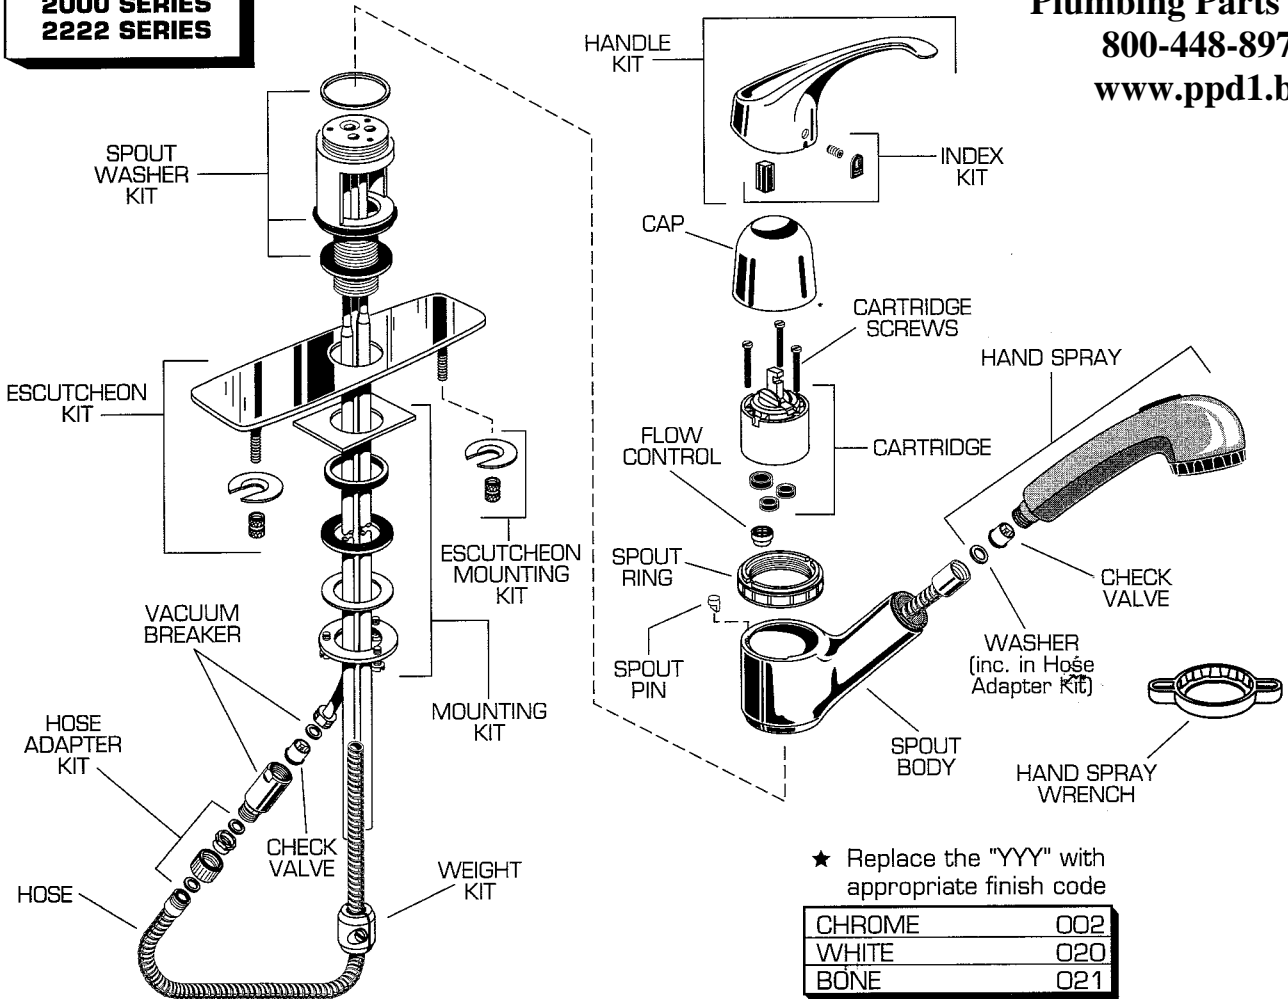

**CERAMIX COMBI
KITCHEN FAUCET
MODEL NUMBER**

American Standard

Plumbing Parts Depot
800-448-8977
www.ppd1.biz

**2000 SERIES
2222 SERIES**

★ Replace the "YYY" with appropriate finish code

CHROME	002
WHITE	020
BONE	021

REPAIR PARTS	DESCRIPTION	PART NUMBER ★	PKG QTY
Faucet Parts	Handle Kit	050351-YYY0A	1
	Index Kit	050352-0070A	1
Valve Parts	Cap	050377-YYY0A	1
	Cartridge Screws	023527-0070A	3
	Cartridge	023529-0070A	1
	Flow Control	012682-0070A	1
	Spout Ring	050378-0070A	1
	Spout Pin	050379-0070A	1
	Spout Body	050383-YYY0A	1
	Spout Washer Kit	050420-0070A	1
	Escutcheon Kit	030117-YYY0A	1
	Escutcheon Mounting Kit	023841-0070A	2
	Mounting Kit	050421-0070A	1
Spray Parts	Hose Adapter Kit	050440-0070A	1
	Hose	050445-0020A	1
	Weight Kit	050448-0070A	1
	Vacuum Breaker	050256-0070A	1
	Check Valve	042784-0070A	1
	Hand Spray Wrench	050450-0070A	1
	Hand Spray	051355-YYY0A	1