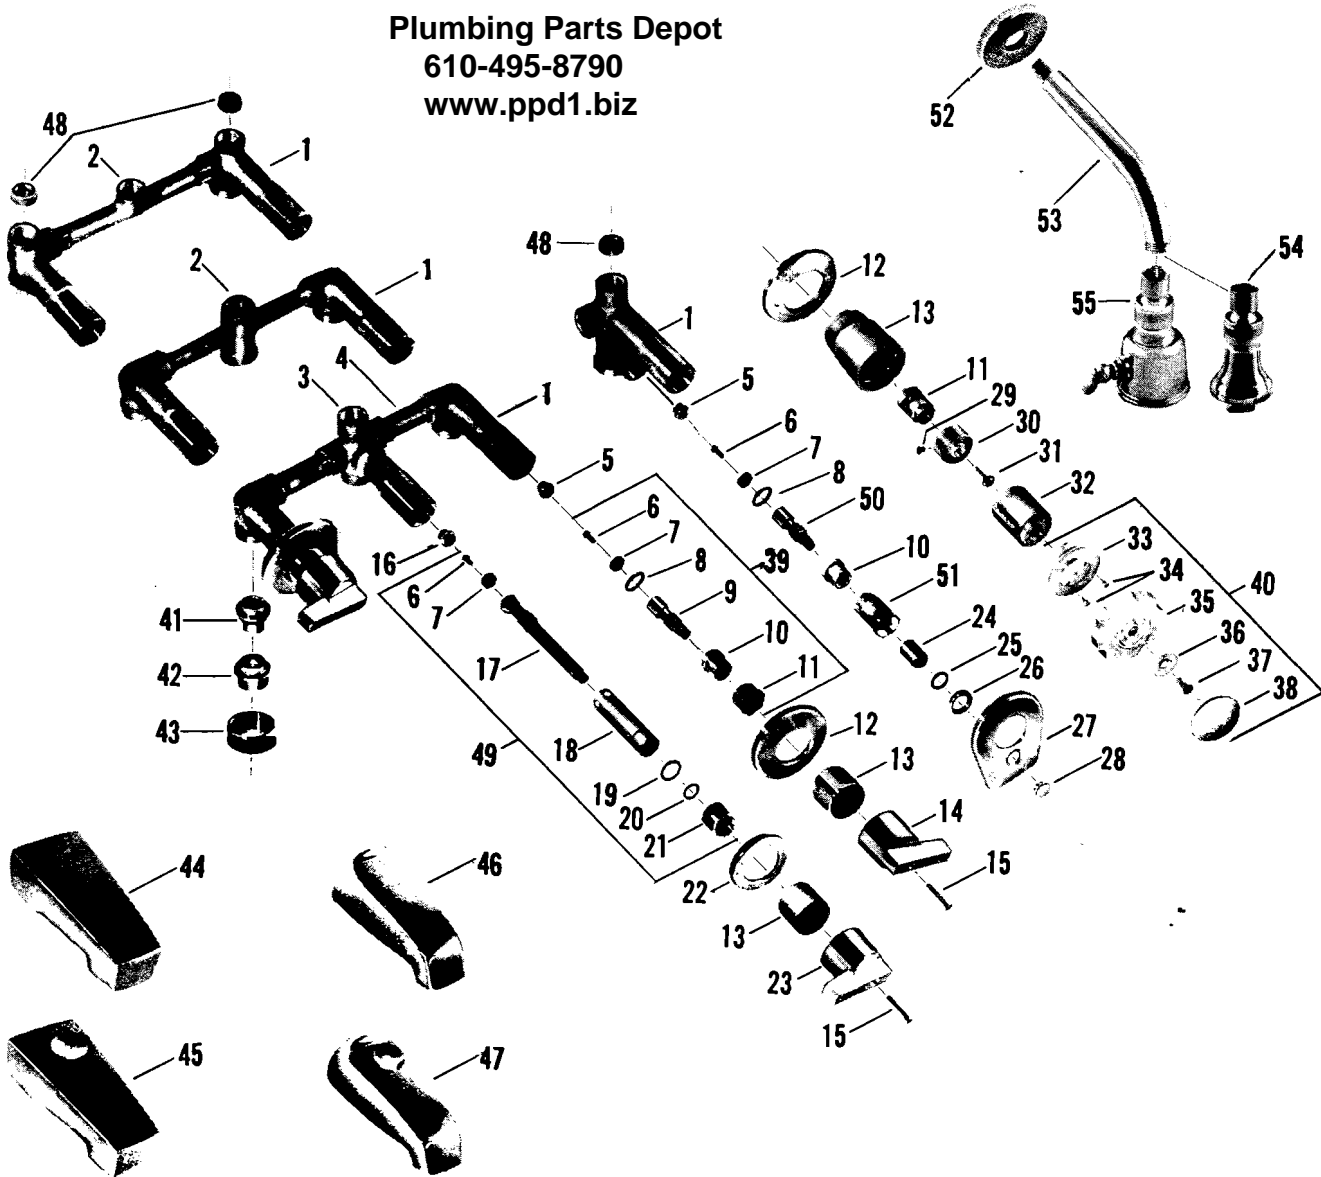

Bath and Shower Fittings

Quality Trim and Monogram Trim—NU-RE-NU

no.	description	part no.	R 1010	R 1011	R 1020	R 1140	R 1141	R 1500	R 1501	R 1510
			R 1012	R 1013	R 1022	R 1142	R 1143	R 1502	R 1503	R 1512
1	Valve Body w/seat - R.H.	8181-08								
	Valve Body w/seat - R.H.	8183-08								
	Valve Body w/seats - R.H.	8196-08								
	Valve Body w/seat - L.H.	8182-08								
	Valve Body w/seat - L.H.	8184-08								
	Valve Body w/seats - L.H.	8197-08								
2	Tee	25583-08								
	Cross	9820-08								
3	Transfer Body w/seat	8185-08								
4	Nipple	25707-08								
5	Seat	862-14								
6	Seat Washer Screw	759-27								
7	Seat Washer	858-17								
8	"O" Ring	886-17								
9	Stem w/washer and Screw - R.H. Thread	853-14								
	Stem w/washer and Screw - L.H. Thread	856-14								
10	Stem Nut - R.H. Thread	854-17								
	Stem Nut - L.H. Thread	857-17								
11	Lock Nut	855-17								
	Lock Nut - (Monogram)	508-17								
12	Escutcheon	680-32								
	Escutcheon - (Monogram)	25888-03								
13	Escutcheon Holder	890-22								
	Escutcheon Holder - (Monogram)	25162-03								
14	Handle - Specify Index	843-12								
15	Handle Screw	889-11								
16	Transfer Valve Seat	1848-07								
17	Transfer Stem w/washer and Screw	25301-08								
18	Sleeve	892-17								
19	"O" Ring for Sleeves	886-17								
20	"O" Ring	888-17								
21	Lock Nut	877-17								
22	Escutcheon	679-32								
23	Handle - Specify w/arrow	1063-12								
24	Nipple	See Note**								
25	"O" Ring	See Note**								
26	Lock Ring	See Note**								
27	Escutcheon	1230-22								
28	Button - Specify Plain	55906-02								
29	Screw	158-27								
30	Adapter	25961-08								
31	Screw	520-27								
32	Compensator	516-17								
33	Handle Skirt	25106-03								
34	Screw	570-15								
35	Clear Monogram Handle	594-17								
36	Compression Washer	568-15								
37	Screw	569-15								
38	Button - Specify Index	25107-03								
39	Stem Assembly - R.H. Thread	6079-04								
	Stem Assembly - L.H. Thread	6080-04								
	Stem Assembly - R.H. Thread (Monogram)	6078-04								
40	Handle Assembly - Specify Index	9271-03								
41	Swivel - Copper Water Tube	244-17								
42	Swivel - Iron Pipe	1836-07								
43	Swivel Nut	25513-08								
44	Monogram Spout	524-13								
45	Monogram Diverter Spout	523-13								
46	Spout	455-32								
47	Diverter Spout	380-12								
48	Plug	27816-07								
49	Transfer Valve Stem Assembly	6052-08								
50	Screwdriver Stem w/washer and Screw	1011-17								
51	Lock Nut	See Note**								
52	Arm Flange	31252-02								
	Monogram Arm Flange	31251-03								
53	Shower Arm	298-12								
	Monogram Shower Arm	38613-03								
54	Shower Head S/A *	18953-02								
55	Shower Head S/A *	6181-03								