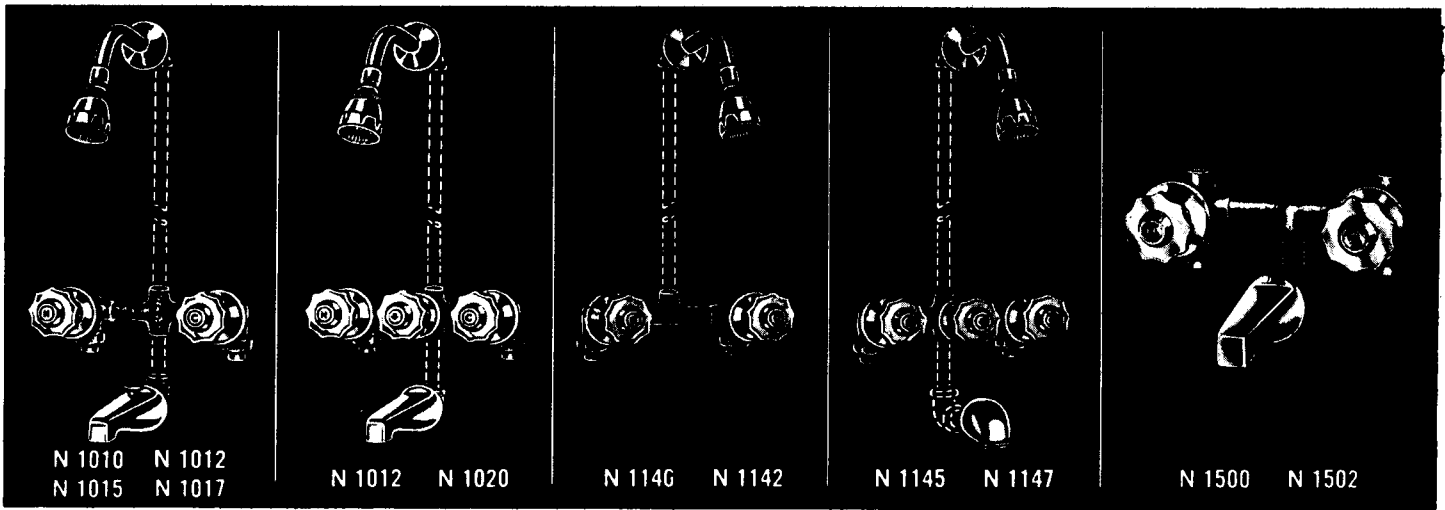

Bath and Shower Fittings

Heritage and Monogram Trim—Aquaseal

Bath and Shower Fittings

Heritage and Monogram Trim—Aquaseal

no.	description	part no.	N 1010	N 1011	N 1020	N 1145	N 1140	N 1141	N 1500	N 1501
			N 1012	N 1013		N 1147	N 1142	N 1143	N 1502	N 1503
1	Valve Body w/seat - R.H.	8181-08	*Note	*Note						
	Valve Body w/seat - R.H.	8183-08								
	Valve Body w/seat - L.H.	8182-08	*Note	*Note						
	Valve Body w/seat - L.H.	8184-08								
2	Tee	25583-08								
	Cross	9820-08								
3	Transfer Body w/seat	8185-08								
4	Nipple	25707-08								
5	Seat	862-14								
6	Aquaseal Diaphragm	72960-07								
7	Stop Ring	72959-07								
8	Friction Ring	246-37								
9	Stem w/swivel and Friction Ring	72952-07								
10	Stem Nut	72956-07								
11	Lock Nut	855-17								
12	Escutcheon	680-32								
13	Escutcheon Holder	890-22								
14	Handle	5360-02								
15	Handle Screw	1613-07								
16	Button - Specify Index	1234-22								
17	Transfer Valve Seat	1848-07								
18	Seat Washer Screw	759-27								
19	Seat Washer	858-17								
20	Stem w/washer and Screw	25301-08								
21	Sleeve	892-17								
22	"O" Ring for Sleeve	886-17								
23	"O" Ring for Lock Nut	888-17								
24	Lock Nut	877-17								
25	Escutcheon	679-32								
26	Button w/arrow - Specify	1234-22								
27	Escutcheon	25888-03								
28	Escutcheon Holder	25162-03								
29	Lock Nut	508-17								
30	Screw	158-27								
31	Adapter	25961-08								
32	Screw	520-27								
33	Compensator	516-17								
34	Handle Skirt	25106-03								
35	Screw	570-15								
36	Clear Monogram Handle	594-17								
37	Compression Washer	568-15								
38	Screw	569-15								
39	Button - Specify Index	25107-03								
40	Plug	27816-07								
41	Copper Water Tube Swivel	244-17								
42	1/2" S.P.S. Swivel	1836-07								
43	Coupling Nut	25513-08								
44	Spout	455-32								
45	Monogram Spout	524-13								
46	Diverter Spout	380-12								
47	Monogram Diverter Spout	523-13								
48	Foot Tester Spout	6192-02								
49	Arm Flange	31252-02								
50	Monogram Arm Flange	31261-03								
	Shower Arm	298-12								
	Monogram Shower Arm	38613-03								
51	Shower Head S/A	73535-02								
52	Shower Head S/A	6181-03								
53	Clear Monogram Handle S/A - Specify Index	9271-03								
54	Aquaseal Trim S/A (Heritage)	72950-07								
	Aquaseal Trim S/A (Monogram)	72962-07								
55	Aquaseal Trim Less Lock Nut	72950-17								
56	Handle S/A - Specify Index	6460-02								