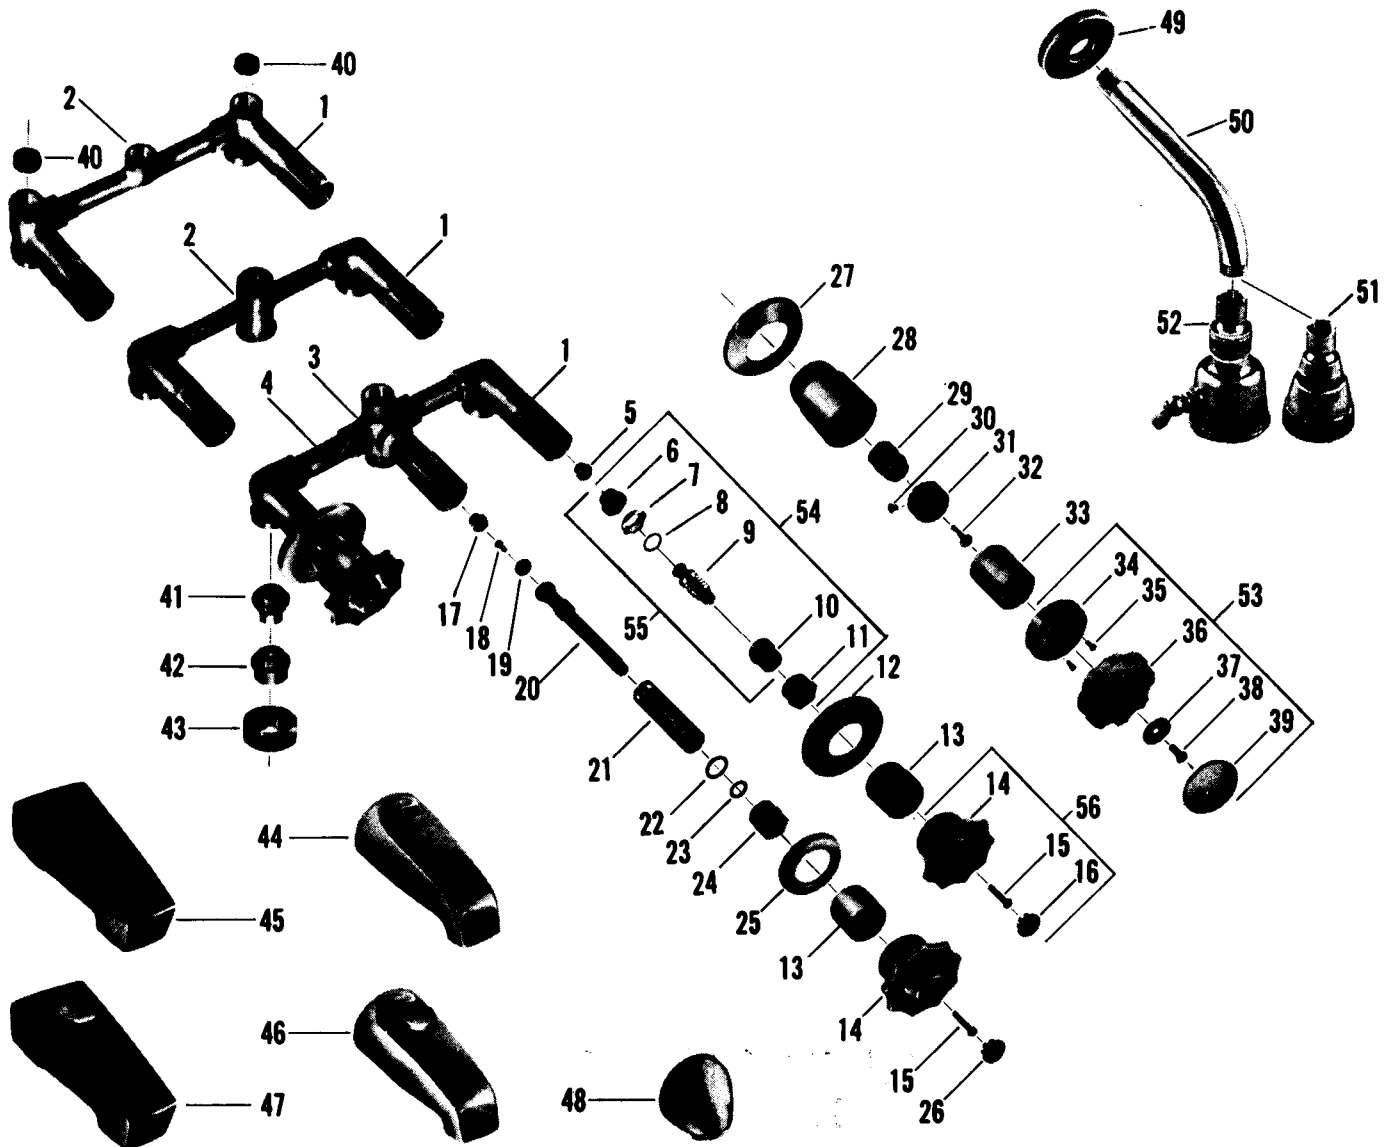

Bath and Shower Fittings

Heritage and Monogram Trim—Aquaseal

Bath and Shower Fittings

Heritage and Monogram Trim—Aquaseal

no.	description	part no.	N 1010	N 1011	N 1020	N 1145	N 1140	N 1141	N 1500	N 1501
			N 1012	N 1013		N 1147	N 1142	N 1143	N 1502	N 1503
1	Valve Body w/seat - R.H.	8181-08	*Note	*Note						
	Valve Body w/seat - R.H.	8183-08								
	Valve Body w/seat - L.H.	8182-08	*Note	*Note						
	Valve Body w/seat - L.H.	8184-08								
2	Tee	25583-08								
	Cross	9820-08								
3	Transfer Body w/seat	8185-08								
4	Nipple	25707-08								
5	Seat	862-14								
6	Aquaseal Diaphragm	72960-07								
7	Stop Ring	72959-07								
8	Friction Ring	246-37								
9	Stem w/swivel and Friction Ring	72952-07								
10	Stem Nut	72956-07								
11	Lock Nut	855-17								
12	Escutcheon	680-32								
13	Escutcheon Holder	890-22								
14	Handle	5360-02								
15	Handle Screw	1613-07								
16	Button - Specify Index	1234-22								
17	Transfer Valve Seat	1848-07								
18	Seat Washer Screw	759-27								
19	Seat Washer	858-17								
20	Stem w/washer and Screw	25301-08								
21	Sleeve	892-17								
22	"O" Ring for Sleeve	886-17								
23	"O" Ring for Lock Nut	888-17								
24	Lock Nut	877-17								
25	Escutcheon	679-32								
26	Button w/arrow - Specify	1234-22								
27	Escutcheon	25888-03								
28	Escutcheon Holder	25162-03								
29	Lock Nut	508-17								
30	Screw	158-27								
31	Adapter	25961-08								
32	Screw	520-27								
33	Compensator	516-17								
34	Handle Skirt	25106-03								
35	Screw	570-15								
36	Clear Monogram Handle	594-17								
37	Compression Washer	568-15								
38	Screw	569-15								
39	Button - Specify Index	25107-03								
40	Plug	27816-07								
41	Copper Water Tube Swivel	244-17								
42	1/2" S.P.S. Swivel	1836-07								
43	Coupling Nut	25513-08								
44	Spout	455-32								
45	Monogram Spout	524-13								
46	Diverter Spout	380-12								
47	Monogram Diverter Spout	523-13								
48	Foot Tester Spout	6192-02								
49	Arm Flange	31252-02								
50	Monogram Arm Flange	31261-03								
	Shower Arm	298-12								
	Monogram Shower Arm	38613-03								
51	Shower Head S/A	73535-02								
52	Shower Head S/A	6181-03								
53	Clear Monogram Handle S/A - Specify Index	9271-03								
54	Aquaseal Trim S/A (Heritage)	72950-07								
	Aquaseal Trim S/A (Monogram)	72962-07								
55	Aquaseal Trim Less Lock Nut	72950-17								
56	Handle S/A - Specify Index	6460-02								