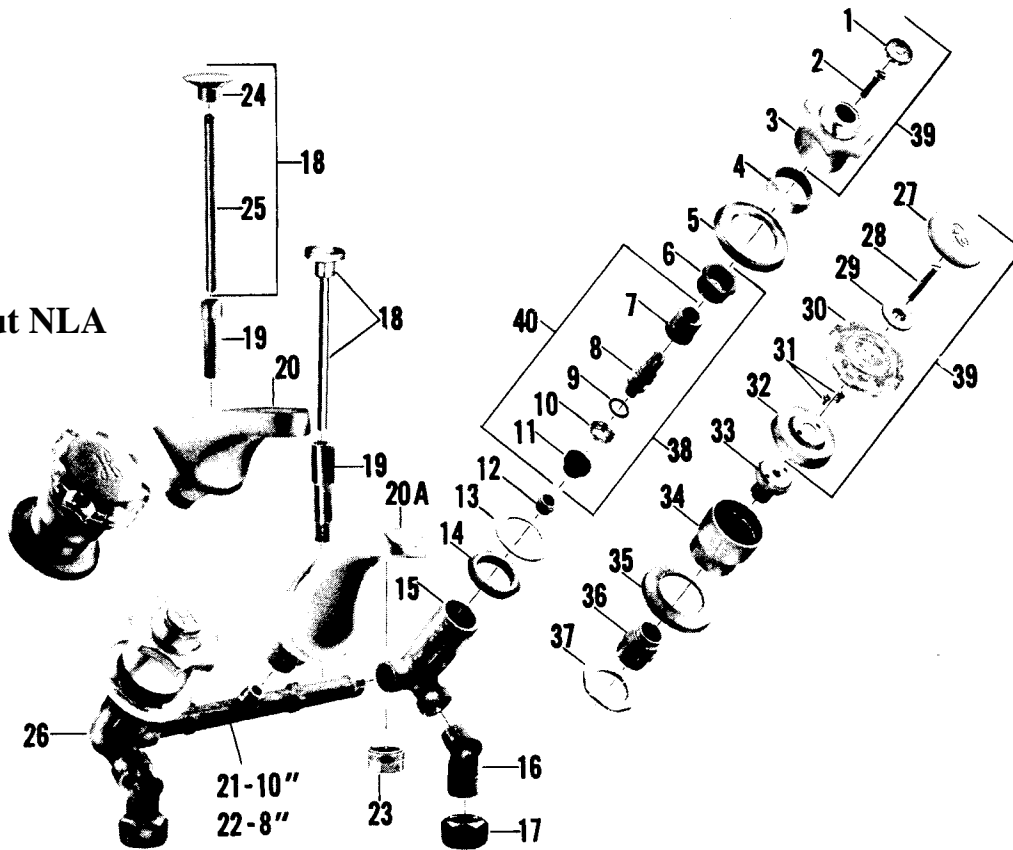

Spout NLA

N 2105 N 2106

N 2115 N 2116

no.	description	part no.	N 2105 N 2106	N 2115 N 2116	no.	description	part no.	N 2105 N 2106	N 2115 N 2116
1	Button - Specify Index	1234-22			20A	Spout w/Rod Guide & Aerator for N-2106	5088-02		
2	Screw	1130-17				Spout w/Rod Guide & Aerator for N-2116	5088-03		
3	Handle	5359-02			21	Tee for N-2105 & N-2115 - 10" Ctrs.	25591-08		
4	Escutcheon Holder	800-32			22	Tee for 8" Centers	25588-08		
5	Escutcheon	679-32			23	Aerator	56110-02		
6	Lock Nut	855-17				Aerator	56110-03		
7	Stem Nut	72956-07			24	Monogram Lift Knob	25960-03		
8	Stem w/swivel & Friction Ring	72952-07			25	Lift Rod	25812-04		
9	Friction Ring	246-37			26	Valve Body w/seat - L.H. (Hot)	8189-08		
10	Stop Ring	72959-07			27	Button - Specify Index	25107-03		
11	Aquaseal Diaphragm	72960-07			28	Screw	571-15		
12	Seat	862-14			29	Washer	568-15		
13	Friction Washer	796-29			30	Handle (Clear)	586-17		
14	Lock Nut	25045-08			31	Handle Screw	570-15		
15	Valve Body w/seat - R.H. (Cold)	8188-08			32	Handle Skirt	25120-03		
16	Supply Connection	25708-08			33	Handle Adapter	25962-08		
17	Coupling Nut	24220-08			34	Escutcheon Holder	25161-03		
18	Knob & Rod	522-22			35	Escutcheon	25887-03		
	Knob & Rod	5423-03			36	Lock Nut for Trim	508-17		
19	Rod Guide for N-2105	25849-02			37	Lock Nut - Valve Body	509-17		
	Rod Guide for N-2115	25849-03			38	Aquaseal Trim w/855-17 Lock Nut	72950-07		
	Rod Guide for N-2106	25847-02				Aquaseal Trim w/508-17 Lock Nut	72962-07		
	Rod Guide for N-2116	25847-03			39	Assembled Handle - Specify Index	6459-02		
20	Spout w/Rod Guide & Aerator for N-2105	5093-02				Assembled Handle (Clear) Specify Index	9251-03		
	Spout w/Rod Guide & Aerator for N-2115	5093-03			40	Aquaseal Trim Less Lock Nut	72950-17		