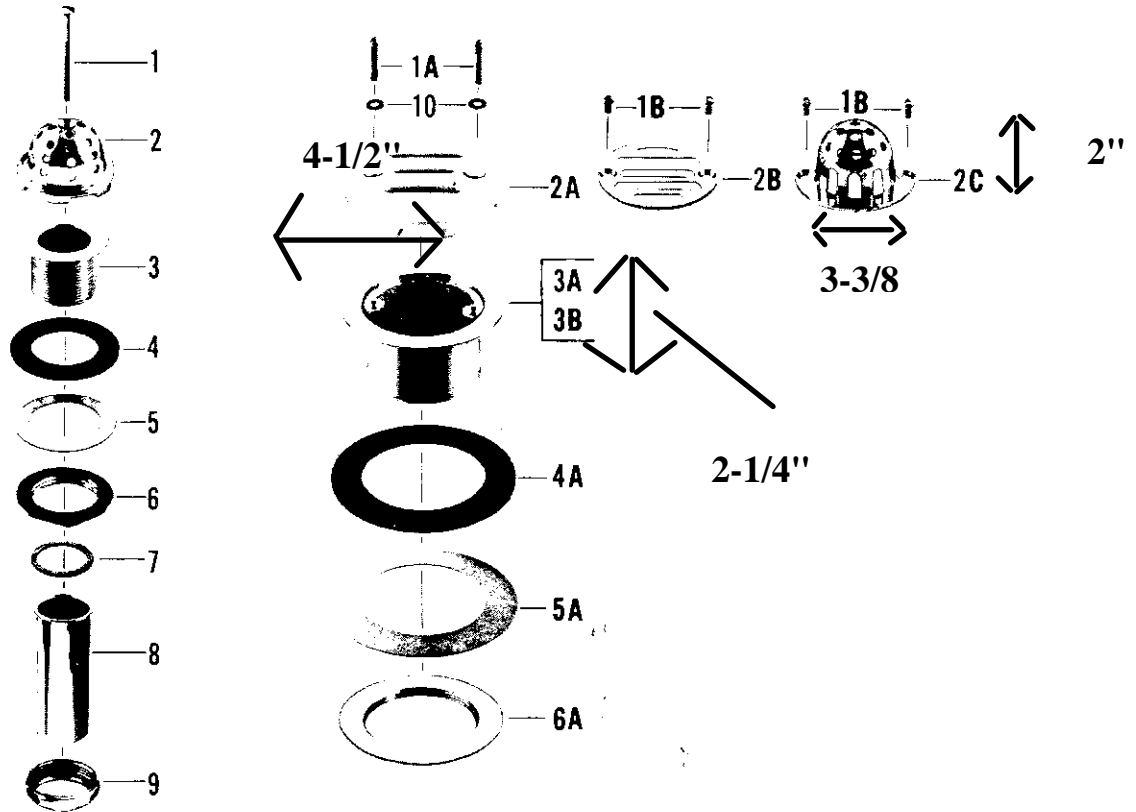

no.	description	part no.	1 1/2" I.P. Female X 2" I.P. Male F 6240	2" I.P. Female F 6200	3" I.P. Female F 6271	2" I.P. Female F 6271
1	Bolt	418-17				
1A	Bolt	32115-02				
2	Spud	32505-08				
2A	Spud	32517-08				
2B	Spud	32889-08				
2C	Spud	32882-08				
3	Washer	306-02				
3A	Washer	21644-02				
4	Hexagon Nut	132-11				
5	Bolt Cap	138-31				
6	Gasket	399-07				
6A	Gasket	135-17				
7	Bolt S/A (Parts 1-3-4-5)	12745-02				

R 3303 B 2024

R 3323 B 2022

R 3333 B 2026

R 4520 B 993

no.	description	part no.	R 3303 B 2024	R 3323 B 2022	R 3333 B 2026	R 4520 B 993
1	Screw	1118-01				
1A	Screw	385-01				
1B	Screw	89-11				
2	Strainer	28103-02				
2A	Strainer	905-07				
2B	Strainer	28184-02				
2C	Strainer	1027-12				
3	Plug	28238-04				
3A	Plug	28185-02				
3B	Plug	28185-04				
4	Washer	37-17				
4A	Washer	36-07				
5	Friction Washer	20645-09				
5A	Friction Washer	38-17				
6	Lock Nut	24449-08				
6A	Lock Nut	28187-08				
7	Coupling Washer	5-07				
8	Tailpiece	23922-02				
9	Coupling Nut	628-12				