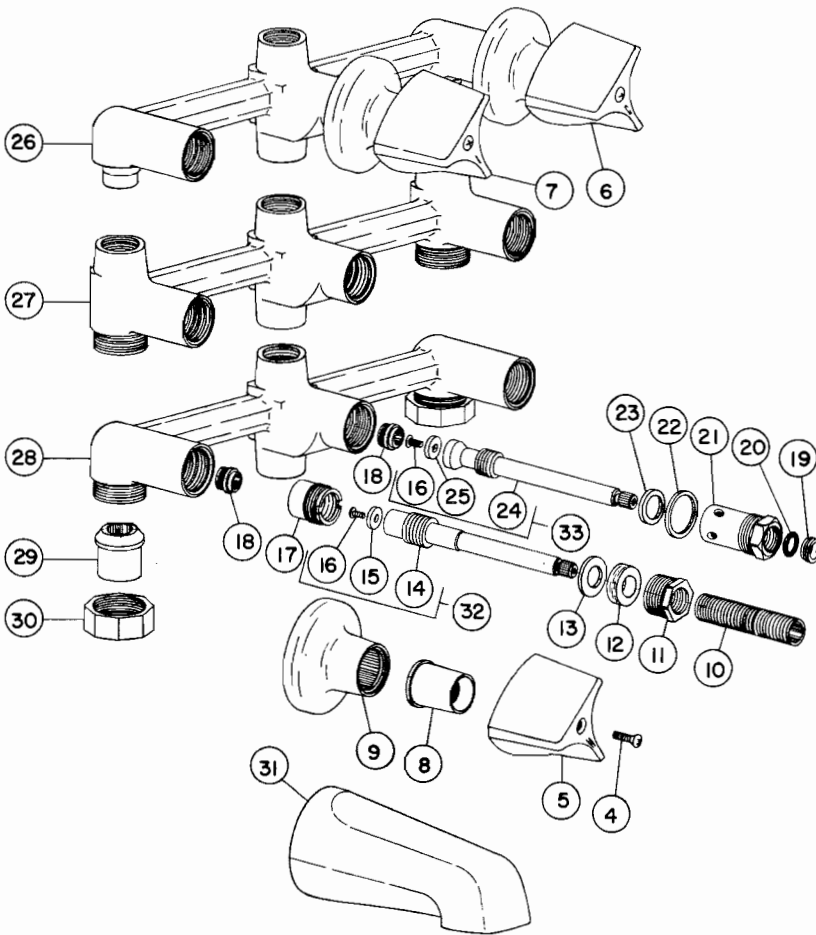

R-8400

R-8410

R-8411  
 (SAME AS ABOVE  
 WITH CORNER VALVES)

ITEM	PART NO.	DESCRIPTION	CAT. NO.	
			R8400	R8410
1	F14018	FLANGE	1	1
2	F17632	SHOWER ARM	1	1
3	R8595	SHOWER HEAD	1	1
4	F16817	SCREW	3	3
5	F17634	"H" INDEX HANDLE	1	1
6	F17636	"C" INDEX HANDLE	1	1
7	F16810	"I" INDEX HANDLE	1	1
8	F14606	ESCUTCHEON EXTENSION	3	3
9	F14547	ESCUTCHEON	3	3
10	F14296	ESCUTCHEON SLEEVE	3	3
11	F13988	PACKING NUT	2	2
12	F13977	PACKING	2	2
13	F13987	STEM WASHER	2	2
14	F13982	STEM	2	2
15	F14273	SEAT WASHER	2	2
16	F14223	SCREW	3	3
17	F13968	STEM SLEEVE	2	2
18	F14301	SEAT	3	3
19	F15106	RETAINER	1	1
20	F15114	"O" RING	1	1
21	F15110	SLEEVE	1	1
22	F15109	GASKET	1	1
23	F14271	STEM WASHER	1	1
24	F15112	STEM	1	1
25	F14246	SEAT WASHER	1	1
26	F15027	BODY	1	1
27	F15026	BODY	1	1
28	F15023	BODY	1	1
29	F15287	COMB. TAILPIECE	2	2
30	F13991	UNION NUT	2	2
31	F14840	SPOUT	1	1
32	FB9261	R.H. STEM S.A.	2	2
33	FB9519	R.H. STEM S.A.	1	1

DWG.NO.

RIVIERA THREE VALVE BATH & SHOWER FITTING

CATALOG NO.

DATE  
 10-1-73

R8400  
 R8410  
 R8411

PARTS LIST