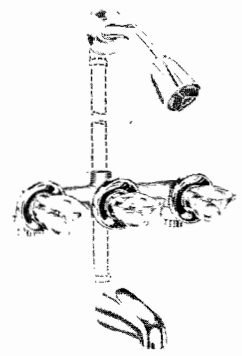

R-8400

R-8410

R-8411  
 (SAME AS ABOVE  
 WITH CORNER VALVES)

ITEM	PART NO.	DESCRIPTION	CAT. NO.	
			R8400	R8410
1	F14018	FLANGE	1	1
2	F17632	SHOWER ARM	1	1
3	R8595	SHOWER HEAD	1	1
4	F16817	SCREW	3	3
5	F17634	"H" INDEX HANDLE	1	1
6	F17636	"C" INDEX HANDLE	1	1
7	F16810	"I" INDEX HANDLE	1	1
8	F14606	ESCUTCHEON EXTENSION	3	3
9	F14547	ESCUTCHEON	3	3
10	F14296	ESCUTCHEON SLEEVE	3	3
11	F13988	PACKING NUT	2	2
12	F13977	PACKING	2	2
13	F13987	STEM WASHER	2	2
14	F13982	STEM	2	2
15	F14273	SEAT WASHER	2	2
16	F14223	SCREW	3	3
17	F13968	STEM SLEEVE	2	2
18	F14301	SEAT	3	3
19	F15106	RETAINER	1	1
20	F15114	"O" RING	1	1
21	F15110	SLEEVE	1	1
22	F15109	GASKET	1	1
23	F14271	STEM WASHER	1	1
24	F15112	STEM	1	1
25	F14246	SEAT WASHER	1	1
26	F15027	BODY	1	1
27	F15026	BODY	1	1
28	F15023	BODY	1	1
29	F15287	COMB. TAILPIECE	2	2
30	F13991	UNION NUT	2	2
31	F14840	SPOUT	1	1
32	FB9261	R.H. STEM S.A.	2	2
33	FB9519	R.H. STEM S.A.	1	1

DWG.NO.

RIVIERA THREE VALVE BATH & SHOWER FITTING

CATALOG NO.

DATE  
 10-1-73

R8400  
 R8410  
 R8411

PARTS LIST