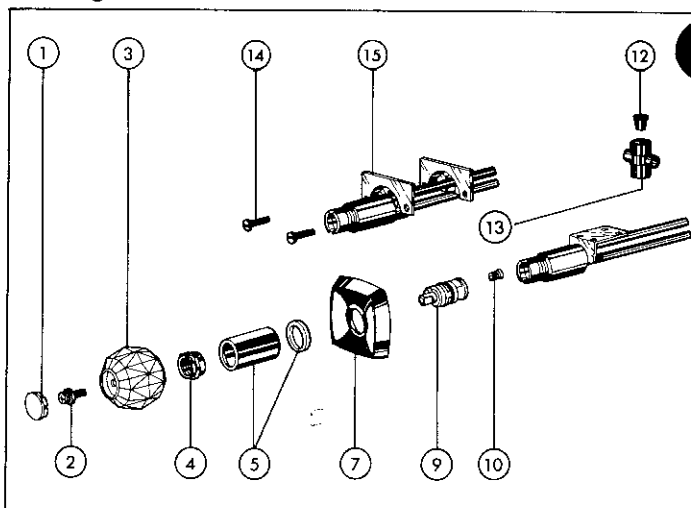

RP18276▲ (Metal/Metálico)
Screw-On Escutcheon
Chapetón Enroscable

| | | |
|--|---|---|
| <p>RP19156▲ (1" Longer/1" Más Largo) Screw-On Sleeve Extenders (Requires 2 Kits) Extensiones de Manguitos Deslice (Dos Herramientas Requerirse)</p>  | <p>RP18312▲ Screw-On Sleeves & Metal Escutcheons Manguitos Deslice y Chapetones de Metálico</p>  | <p>RP8655 Stainless Steel Liner Repair Kit Herramientas de Acero Inoxidable para Reparaciones de Tuberías</p> |
| <p>RP5844 RP11077 (Bulk/Cantidades Grandes) Thin Wall Shower Arm or Tub Spout Mounting Kit Brazo de Regadera para Paredes Delgadas o Herramientas para la Montura del Tubo de Bañera</p>  | <p>RP18187 RP19724 (Bulk/Cantidades Grandes) Thin Wall Mounting Spacers Separadores para Paredes Delgadas</p>  | |
| <p>RP5833▲ Tub Spout/Non-Diverter (Metal) Tubo de Salida para Bañera/ Sin Desviador (Metálico)</p>  | <p>RP6124▲ Showerhead Adjustable Volume Control Cabeza de Regadera con Control de Volumen</p>  | <p>RP32550▲ Shower Arm Diverter for Hand Shower Desviador de Brazo Regadera para Regadera de Mano</p>  |
| <p>RP28599▲† Push-Clean™ Showerhead Cabeza de Regadera Push-Clean™</p>  | <p>OPTIONAL/OPTIONAL RP28600▲ Touch-Clean™ Showerhead Cabeza de Regadera Touch-Clean™</p>   | <p>RP6025▲ Shower Flange/Chapetón de Regadera</p> <p>RP31554▲ Shower Arm & Flange Brazo de Regadera y Chapetón</p> <p>RP6023▲ Shower Arm/Brazo de Regadera</p>  |

BATH VALVES

NOTE: Refer to chart for correct ORDER NUMBER when ordering replacement parts.

A TWO HANDLE NEOSTYLE BATH VALVES-8" CENTERS

B TWO HANDLE BATH VALVES Fiberglass or flexible mount

C TWO HANDLE PUSH BUTTON DIVERTER BATH VALVES-8" CENTERS