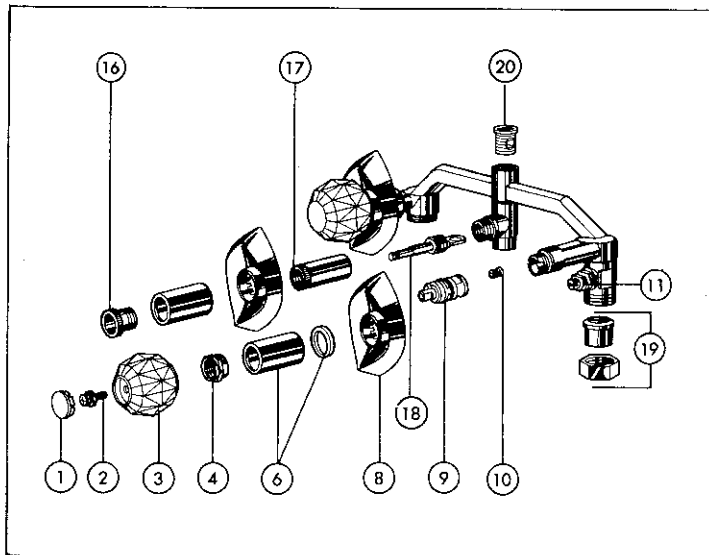

RP18276▲ (Metal/Metálico)
Screw-On Escutcheon
Chapetón Enroscable

| | | |
|--|---|---|
| <p>RP19156▲ (1" Longer/1" Más Largo) Screw-On Sleeve Extenders (Requires 2 Kits) Extensiones de Manguitos Deslice (Dos Herramientas Requerirse)</p>  | <p>RP18312▲ Screw-On Sleeves & Metal Escutcheons Manguitos Deslice y Chapetones de Metálico</p>  | <p>RP8655 Stainless Steel Liner Repair Kit Herramientas de Acero Inoxidable para Reparaciones de Tuberías</p> |
| <p>RP5844 RP11077 (Bulk/Cantidades Grandes) Thin Wall Shower Arm or Tub Spout Mounting Kit Brazo de Regadera para Paredes Delgadas o Herramientas para la Montura del Tubo de Bañera</p>  | <p>RP18187 RP19724 (Bulk/Cantidades Grandes) Thin Wall Mounting Spacers Separadores para Paredes Delgadas</p>  | |
| <p>RP5833▲ Tub Spout/Non-Diverter (Metal) Tubo de Salida para Bañera/ Sin Desviador (Metálico)</p>  | <p>RP6124▲ Showerhead Adjustable Volume Control Cabeza de Regadera con Control de Volumen</p>  | <p>RP32550▲ Shower Arm Diverter for Hand Shower Desviador de Brazo Regadera para Regadera de Mano</p>  |
| <p>RP28599▲† Push-Clean™ Showerhead Cabeza de Regadera Push-Clean™</p>  | <p>OPTIONAL/OPTIONAL RP28600▲ Touch-Clean™ Showerhead Cabeza de Regadera Touch-Clean™</p>   | <p>RP6025▲ Shower Flange/Chapetón de Regadera</p> <p>RP31554▲ Shower Arm & Flange Brazo de Regadera y Chapetón</p> <p>RP6023▲ Shower Arm/Brazo de Regadera</p>  |

BATH VALVES

NOTE: Refer to chart for correct ORDER NUMBER when ordering replacement parts.

A TWO HANDLE NEOSTYLE BATH VALVES-8" CENTERS

B TWO HANDLE BATH VALVES Fiberglass or flexible mount

C TWO HANDLE PUSH BUTTON DIVERTER BATH VALVES-8" CENTERS