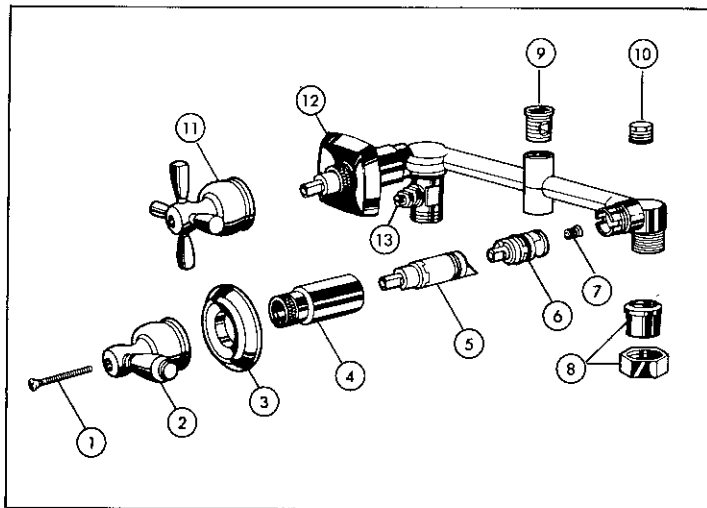

BATH VALVES

NOTE: Refer to chart for correct ORDER NUMBER when ordering replacement parts.

A TWO HANDLE NEOSTYLE BATH VALVES-8" CENTERS