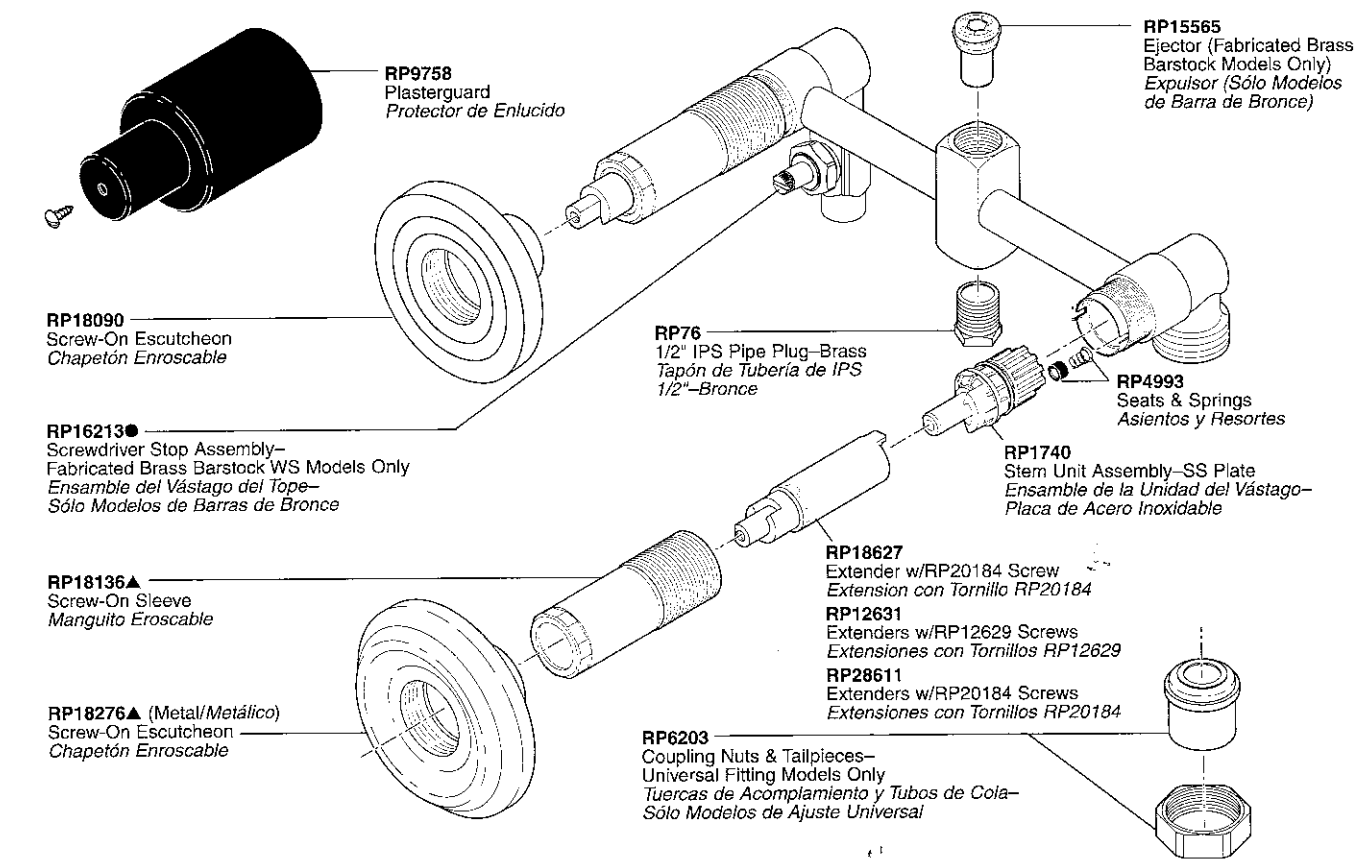

Two Handle Bath Valves Válvulas de Dos Manijas para Bañeras

Plumbing Parts Depot
www.ppd1.biz

Models/Modelos 2600 & 2800 Series

| | | | |
|--|---|---|---|
| <p>RP19156▲ (1" Longer/ 1" Más Largo) Sleeve Extenders Extensiones de Manguitos</p> | <p>RP3816 3" Hole Cover Cubierta para Hoyo de 3"</p> | | |
| <p>RP18187 RP18724 (Bulk/Cantidades Grandes) Thin Wall Mounting Spacers Separadores para Paredes Delgadas</p> | <p>RP5844 RP11077 (Bulk/Cantidades Grandes) Thin Wall Shower Arm or Tub Spout Mounting Kit Brazo de Reg. -Paredes Delgadas o Equipo Mont. -Tubo de Bañera</p> | <p>RP6124▲ Showerhead Adjustable Volume Control Cabeza de Regadera con Control de Volumen</p> | |
| <p>RP8655 Stainless Steel Liner Repair Kit Herramientas de Acero Inoxidable para Reparaciones de Tuberías</p> | <p>RP32550▲ Shower Arm Diverter for Handshower Desviador de Brazo Regadera para Regadera de Mano</p> | <p>RP18304▲ Screw-On Sleeves & Metal Escutcheons Manguitos Enroscados y Chapetones de Metal</p> | |
| <p>RP28599▲ Push-Clean™ Showerhead Cabeza de Regadera Push-Clean™</p> | <p>OPTIONAL/OPTIONAL RP28600▲ Touch-Clean® Showerhead Cabeza de Regadera Touch-Clean®</p> | <p>RP6025▲ Shower Flange/Chapetón de Regadera</p> <p>RP31554▲ Shower Arm & Flange Brazo de Regadera y Chapetón</p> <p>RP6023▲ Shower Arm/Brazo de Regadera</p> | |
| <p>RP17453▲ RP17454▲ (Metal/Metálico) Tub Spout/Pull-Down Diverter Tubo de Salida para Bañera/ Desviador de Halar</p> <p>Pull-Down Halar Hacia Abajo</p> | <p>RP19895 Tub Spout/Pull-Up Diverter (Requires 4" Long Iron Pipe Nipple) Tubo de Salida para Bañera/Botón Desviador de Aizar (Requerirse Entrerosca de Tubo de Hierro 4" Largo)</p> | <p>RP5834 RP7533▲ (Metal/Metálico) Tub Spout/Pull-Up Diverter Tubo de Salida para Bañera/Botón Desviador de Aizar</p> | <p>RP5833▲ Tub Spout/ Non-Diverter (Metal) Tubo de Salida para Bañera/Sin Desviador (Metálico)</p> |