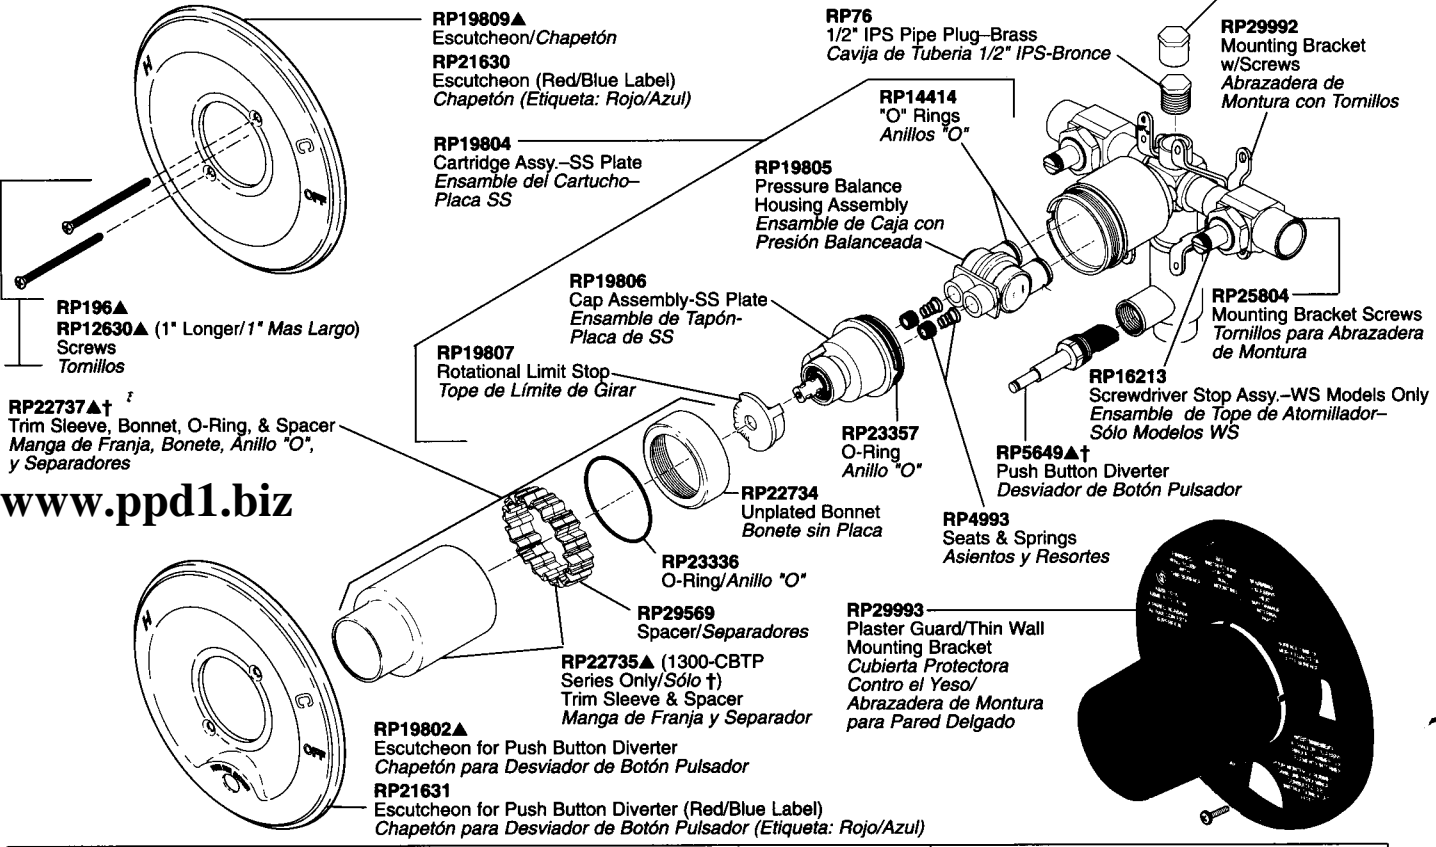

Single Handle Monitor® Bath Valves Plumbing Parts Depot

Válvulas de Una Manija Monitor® para Bañeras

Models/Modelos 1300 & 1400 Series
 Pressure Balance Models/Modelos con Presión Balanceada

610-495-8790

www.ppd1.biz

<p>H75, H75CB, H75CW, H75NC, H75NN, H75NP, H75PB, H75PW, H75WC, H75WP Large Lever Handle w/Screw Manija Grande de Palanca con Tornillo</p> <p>RP26865 Set Screw Tornillo de Ajuste</p> 	<p>H79, H79NN, H79PB, H79WH Large Lever Handle w/Screw Manija Grande de Palanca con Tornillo</p> <p>RP152, RP152WH Set Screw/Tornillo de Ajuste</p> 	<p>H712, H712CB, H712NC, H712NN, H712NP, H712PB Large Lever Handle w/Screw Manija Grande de Palanca con Tornillo</p> <p>RP26865 Set Screw Tornillo de Ajuste</p> 
<p>H77, H77NN, H77PB Porcelain Cross Handle w/Screw Manija, de Cruz de Porcelana, con Tornillo</p> <p>RP26865 Set Screw Tornillo de Ajuste</p> 	<p>H71, H71PB Knob Handle w/Button & Screw Perilla con Botón y Tornillo</p> <p>RP20542, RP20542PB Button (Red/Blue)-Arrow Botón (Rojo/Azul)-Flecha</p> <p>RP6369 Screw/Tornillo</p> 	<p>H78 Large Blade Handle w/Screw Manija de Tipo Aleta Grande con Tornillo</p> <p>RP6119 Screw/Tornillo</p> 
<p>H72, H72PB, H72WH Large Lever Handle w/Screw Manija Grande de Palanca con Tornillo</p> <p>RP26865 Set Screw Tornillo de Ajuste</p> 	<p>H73, H73PB, H73WH Large Ring Handle w/Cap & Screw Manijas de Anillo Grande con Casquetes y Tornillo</p> <p>RP18341, RP18341PB, RP18341WH Handle Base/Base de la Manija</p> <p>RP6369 Screw/Tornillo</p> <p>RP18343, RP18343PB, RP18343WH Handle Cap Casquete del Manija</p> 	<p>H74, H74NC, H74NN, H74NP, H74PB, H74WH Large Lever Handle w/Screw Manija Grande de Palanca con Tornillo</p> <p>RP26865 Set Screw Tornillo de Ajuste</p> 
<p>A72, A72CL, A72OK, A72PB, A72PR, A72WH Handle Accent/Acento para Manija</p> 	<p>A73, A73PB, A73ST, A73WH Handle Accent/Acento para Manija</p> 	<p>A74, A74CL, A74NN, A74PB, A74WH Handle Accent/Acento para Manija</p> 