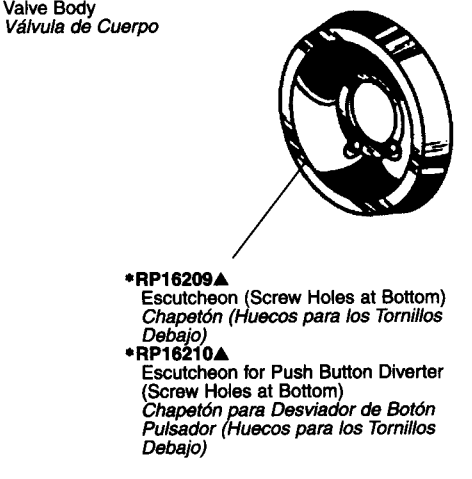

Single Handle Monitor® Bath Valves

Válvulas de Una Manija Monitor® para Bañeras

Models/Modelos 1500* Series
 Pressure Balance Models/Modelos de Presión Balanceada

Plumbing Parts Depot
800-448-8977
www.ppd.biz

See Page 25 for Handle Suffix Chart/Vea la tabla en página 25 para más detalles sobre sufijos de manijas
 † Designates the accent color on split finish models; RP suffix same as model suffix on showerhead and tub spout./Designa el color del acento en los modelos con diferentes acabados; el sufijo del RP es igual que el sufijo del modelo en la cabeza de la regadera y el tubo de salida de la bañera.
 * Discontinued/Descontinuados