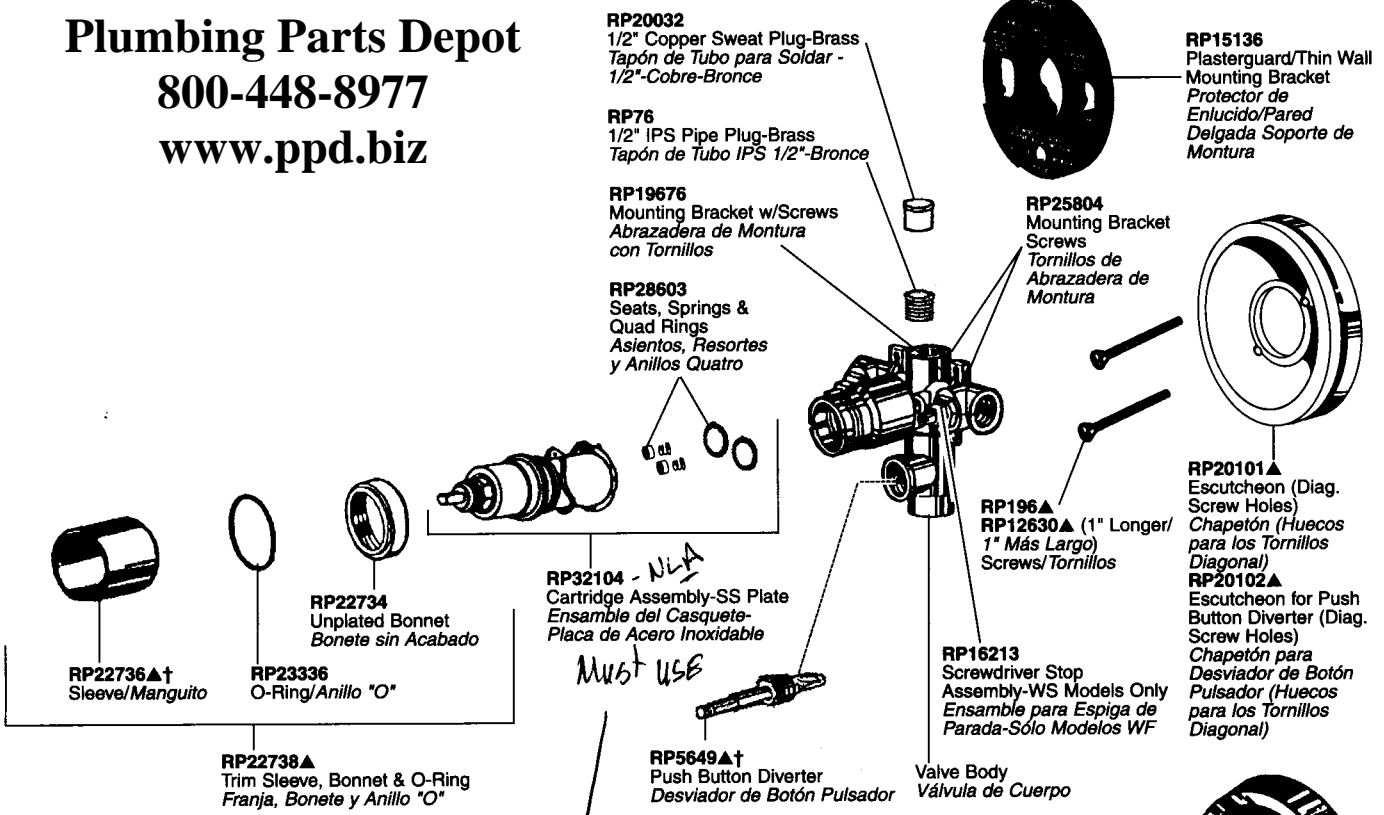

Single Handle Monitor® Bath Valves

Válvulas de Una Manija Monitor® para Bañeras

Models/Modelos 1500* Series
 Pressure Balance Models/Modelos de Presión Balanceada

Plumbing Parts Depot
800-448-8977
www.ppd.biz

See Page 25 for Handle Suffix Chart/Vea la tabla en página 25 para más detalles sobre sufijos de manijas
 † Designates the accent color on split finish models; RP suffix same as model suffix on showerhead and tub spout./Designa el color del acento en los modelos con diferentes acabados; el sufijo del RP es igual que el sufijo del modelo en la cabeza de la regadera y el tubo de salida de la bañera.
 * Discontinued/Descontinuados