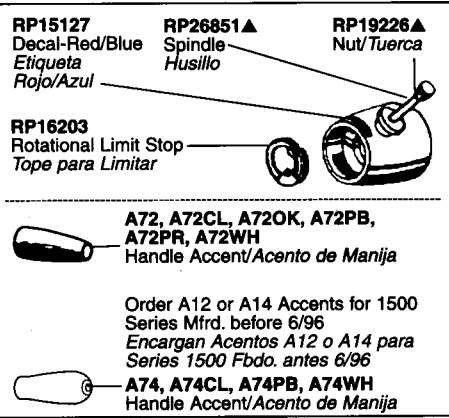

Single Handle Monitor® Bath Valves

Válvulas de Una Manija Monitor® para Bañeras

Models/Modelos 1500* Series
 Pressure Balance Models/Modelos de Presión Balanceada

Plumbing Parts Depot
800-448-8977
www.ppd.biz

See Page 25 for Handle Suffix Chart/Vea la tabla en página 25 para más detalles sobre sufijos de manijas
 † Designates the accent color on split finish models; RP suffix same as model suffix on showerhead and tub spout./Designa el color del acento en los modelos con diferentes acabados; el sufijo del RP es igual que el sufijo del modelo en la cabeza de la regadera y el tubo de salida de la bañera.
 * Discontinued/Descontinuados