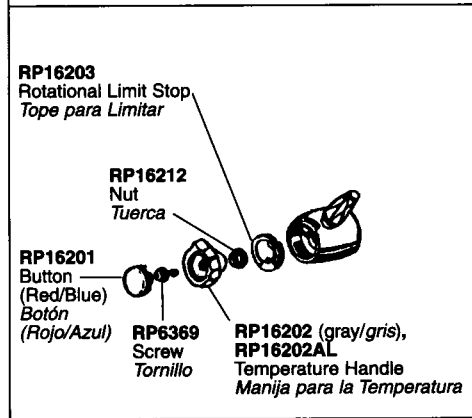

Single Handle Monitor® Bath Valves

Válvulas de Una Manija Monitor® para Bañeras

Models/Modelos 1500* Series
 Pressure Balance Models/Modelos de Presión Balanceada

Plumbing Parts Depot
800-448-8977
www.ppd.biz

See Page 25 for Handle Suffix Chart/Vea la tabla en página 25 para más detalles sobre sufijos de manijas
 † Designates the accent color on split finish models; RP suffix same as model suffix on showerhead and tub spout./Designa el color del acento en los modelos con diferentes acabados; el sufijo del RP es igual que el sufijo del modelo en la cabeza de la regadera y el tubo de salida de la bañera.
 * Discontinued/Descontinuados