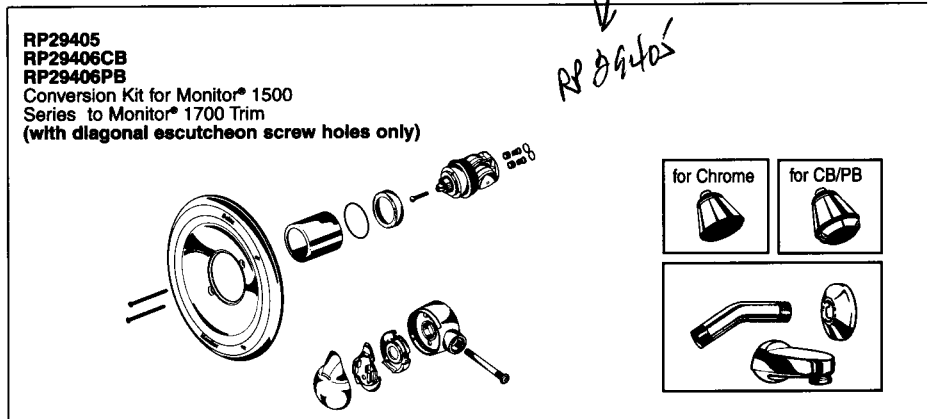

Single Handle Monitor® Bath Valves

Válvulas de Una Manija Monitor® para Bañeras

Models/Modelos 1500* Series
 Pressure Balance Models/Modelos de Presión Balanceada

Plumbing Parts Depot
800-448-8977
www.ppd.biz

See Page 25 for Handle Suffix Chart/Vea la tabla en página 25 para más detalles sobre sufijos de manijas
 † Designates the accent color on split finish models; RP suffix same as model suffix on showerhead and tub spout./Designa el color del acento en los modelos con diferentes acabados; el sufijo del RP es igual que el sufijo del modelo en la cabeza de la regadera y el tubo de salida de la bañera.
 * Discontinued/Descontinuados