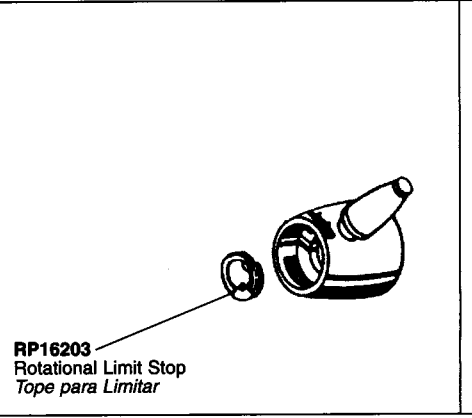

Single Handle Monitor® Bath Valves

Válvulas de Una Manija Monitor® para Bañeras

Models/Modelos 1500* Series
 Pressure Balance Models/Modelos de Presión Balanceada

Plumbing Parts Depot
800-448-8977
www.ppd.biz

See Page 25 for Handle Suffix Chart/Vea la tabla en página 25 para más detalles sobre sufijos de manijas
 † Designates the accent color on split finish models; RP suffix same as model suffix on showerhead and tub spout./Designa el color del acento en los modelos con diferentes acabados; el sufijo del RP es igual que el sufijo del modelo en la cabeza de la regadera y el tubo de salida de la bañera.
 * Discontinued/Descontinuados