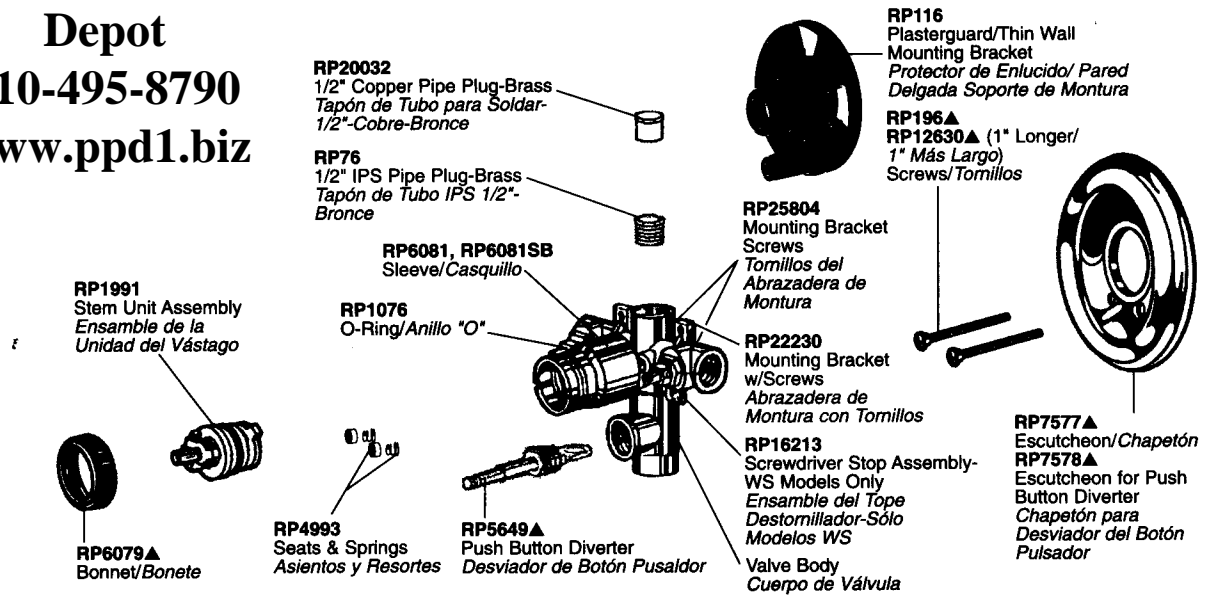

Single Handle Bath Valves

Válvulas de Una Manija para Bañeras

Models/Modelos 1600* Series
 Non-Pressure Balance Models/Modelos Sin Presión Balanceada

Plumbing Parts

Depot

610-495-8790

www.ppd1.biz

<p>RP5876 Complete Screwdriver Stop-1/2" IPS Tope Destornillador Completo-1/2" IPS</p> 	<p>RP6005 Complete Screwdriver Stop-1/2" CWT Tope Destornillador Completo-1/2" CWT</p> 
<p>RP8655 Stainless Steel Liner Repair Kit Herramientas de Acero Inoxidable para Reparaciones de Tuberías</p> 	<p>RP17498 Label-Red/Blue Etiqueta-Rojo/Azul</p> 

<p>RP19532, RP19532PB Porcelain Cross Handle w/Screw Manija de Cruz Porcelana con Tornillo</p>  <p>RP26865 Set Screw Tornillo de Ajuste</p> 	<p>RP14787, RP14787CB, RP14787CW, RP14787OAK, RP14787PBOAK, RP14787WP Lever Handle w/Screw Manija de Palanca con Tornillo</p>  <p>RP15552 RP15552PB Screw/Tornillo</p> 
<p>RP28599▲ Push-Clean™ Showerhead Cabeza de Regadera Push-Clean™</p> 	<p>RP28600▲ Touch-Clean® Showerhead Cabeza de Regadera Touch-Clean®</p> 