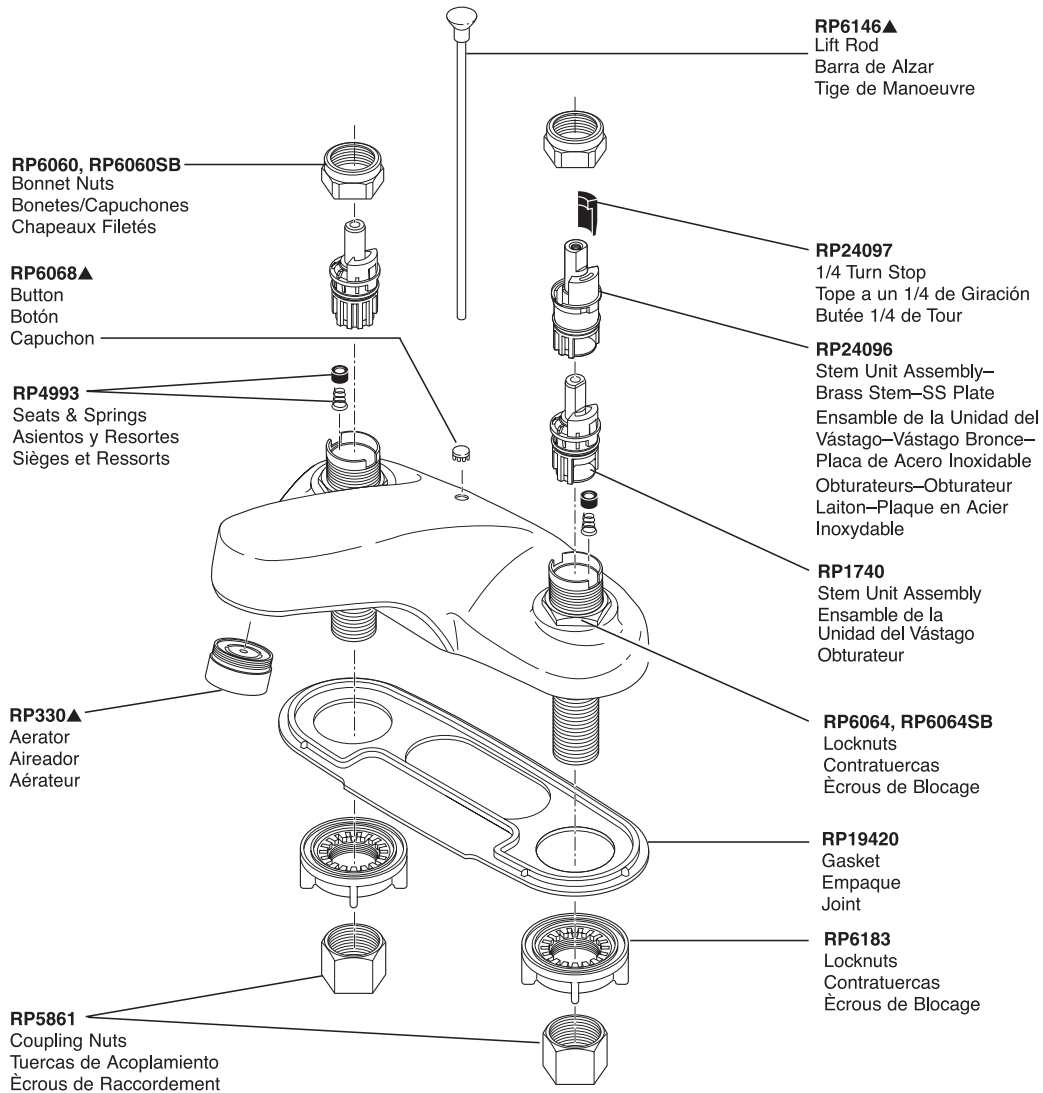

Classic Two-Handle Lavatory Faucet Robinetterie de Toilette Classique à Manette Double

Llave Clásica de Dos Manijas para Lavamanos

Models/Modelos/Modèles 2500, 2502, 2520, 2521 & 2522 Series/Series/Seria

Plumbing Parts Depot

610-495-8790

www.ppd1.biz

Classic Lavatory

Refer to handle section for additional information./ Refiérase a la sección las manijas para información adicional./ Référez-vous à la section manette pour plus d'information.

▲Specify finish / Especificque el Acabado / Précisez le fini

Refer to page 188 for lavatory drain assemblies. / Refiérase a la página 188 para los ensambles del desagüe. / Référez vous à la page 188 pour l'assemblage de drains.