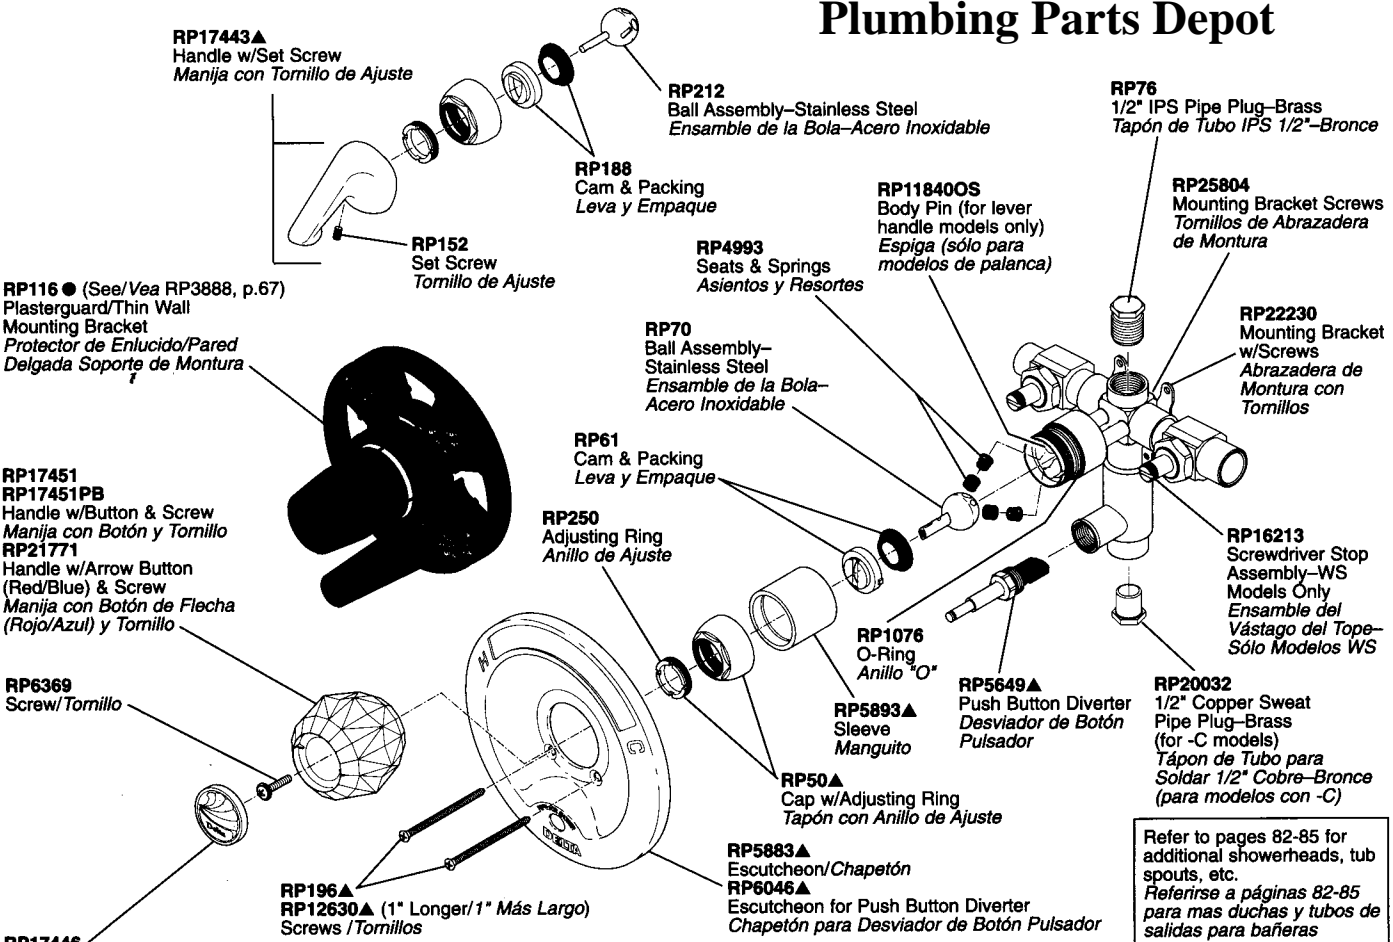

# Single Handle Bath Valves

610-495-8790

## Plumbing Parts Depot

<p><b>RP6005</b> Complete Screwdriver Stop-1/2" CWT Tope Destornillador Completo- 1/2" CWT</p> 	<p><b>RP5876</b> Complete Screwdriver Stop-1/2" IPS Tope Destornillador Completo- 1/2" IPS</p> 	
<p><b>RP16423</b> Reverse Ball—Stainless Steel (Corrects Reverse Supply Lines for Knob Handle Models Only) Bola de Inversión—Acero Inoxidable (Corrige las Líneas de Contraflujo para Sólo Modelos Manija de Perilla)</p> 	<p><b>RP20111</b> Conversion Ball—Stainless Steel (Changes Knob to Lever Handle) Bola de Inversión—Acero Inoxidable (Cambia de Perilla a Manija de Palanca)</p> 	<p><b>RP3614</b> Repair Kit Equipo/Herramientas para Reparaciones</p> 
<p><b>RP6124▲</b> Showerhead Adjustable Volume Control Cabeza de Regadera con Control de Volumen</p> 	<p><b>RP5844</b> <b>RP11077</b> (Bulk Kit/Equipo de Cantidades Grandes) Thin Wall Shower Arm or Tub Spout Mounting Kit Brazo de Regadera para Paredes Delgadas o Herramientas para la Montura del Tubo de Bañera</p> 	<p><b>RP32550▲</b> Shower Arm Diverter for Handshower Desviador de Brazo Regadera para Regadera de Mano</p> <p><b>www.ppd.biz</b></p> 
<p><b>RP28599▲</b> Push-Clean™ Showerhead Cabeza de Regadera Push-Clean™</p> 	<p><b>RP6025▲</b> Shower Flange/Chapetón de Regadera</p> <p><b>RP31554▲</b> Shower Arm &amp; Flange Brazo de Regadera y Chapetón</p> <p><b>RP6023▲</b> Shower Arm/Brazo de Regadera</p> 	<p><b>RP19895</b> Tub Spout/Pull-Up Diverter (Requires 4" Long Iron Pipe Nipple) Tubo de Salida para Bañera/ Botón Desviador de Alzar (Requerirse Enterroscas de Tubo de Hierro 4" Largo)</p> 