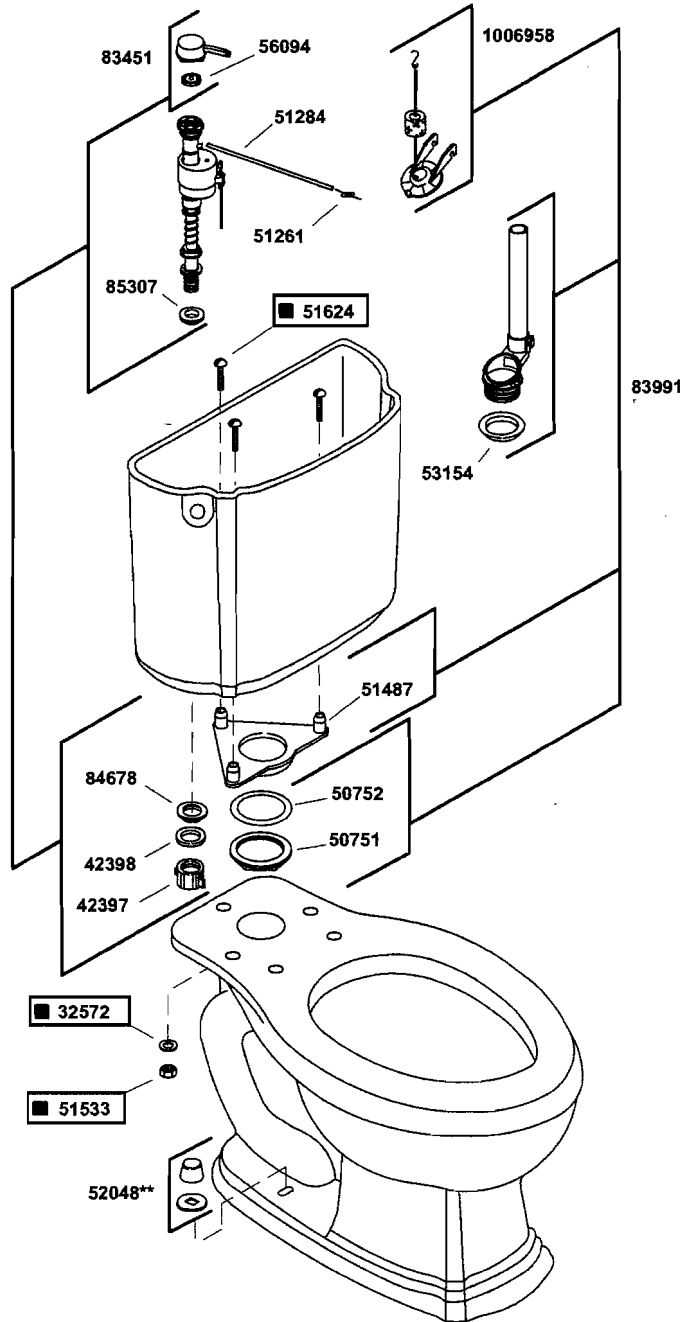

KOHLER®

SERVICE PARTS

PIÈCES DE RECHANGE

PIEZAS DE REPUESTO

Two-Piece Toilet
W.C. deux pièces
Inodoro de dos piezas

■ 30419
Consists of 3 each
Consiste en 3 de chaque
Consta de 3 de cada uno
51624 32572 51533

80625**
80625-AT**
80625-EP**

USE
1059500

75422

Plumbing Parts Depot
610-495-8790
www.ppd1.biz

**Finish/color code must be specified when ordering.

**Vous devez spécifier les codes de la finition et/ou de la couleur quand vous passez votre commande.

**Se debe especificar el código del acabado/color con el pedido.