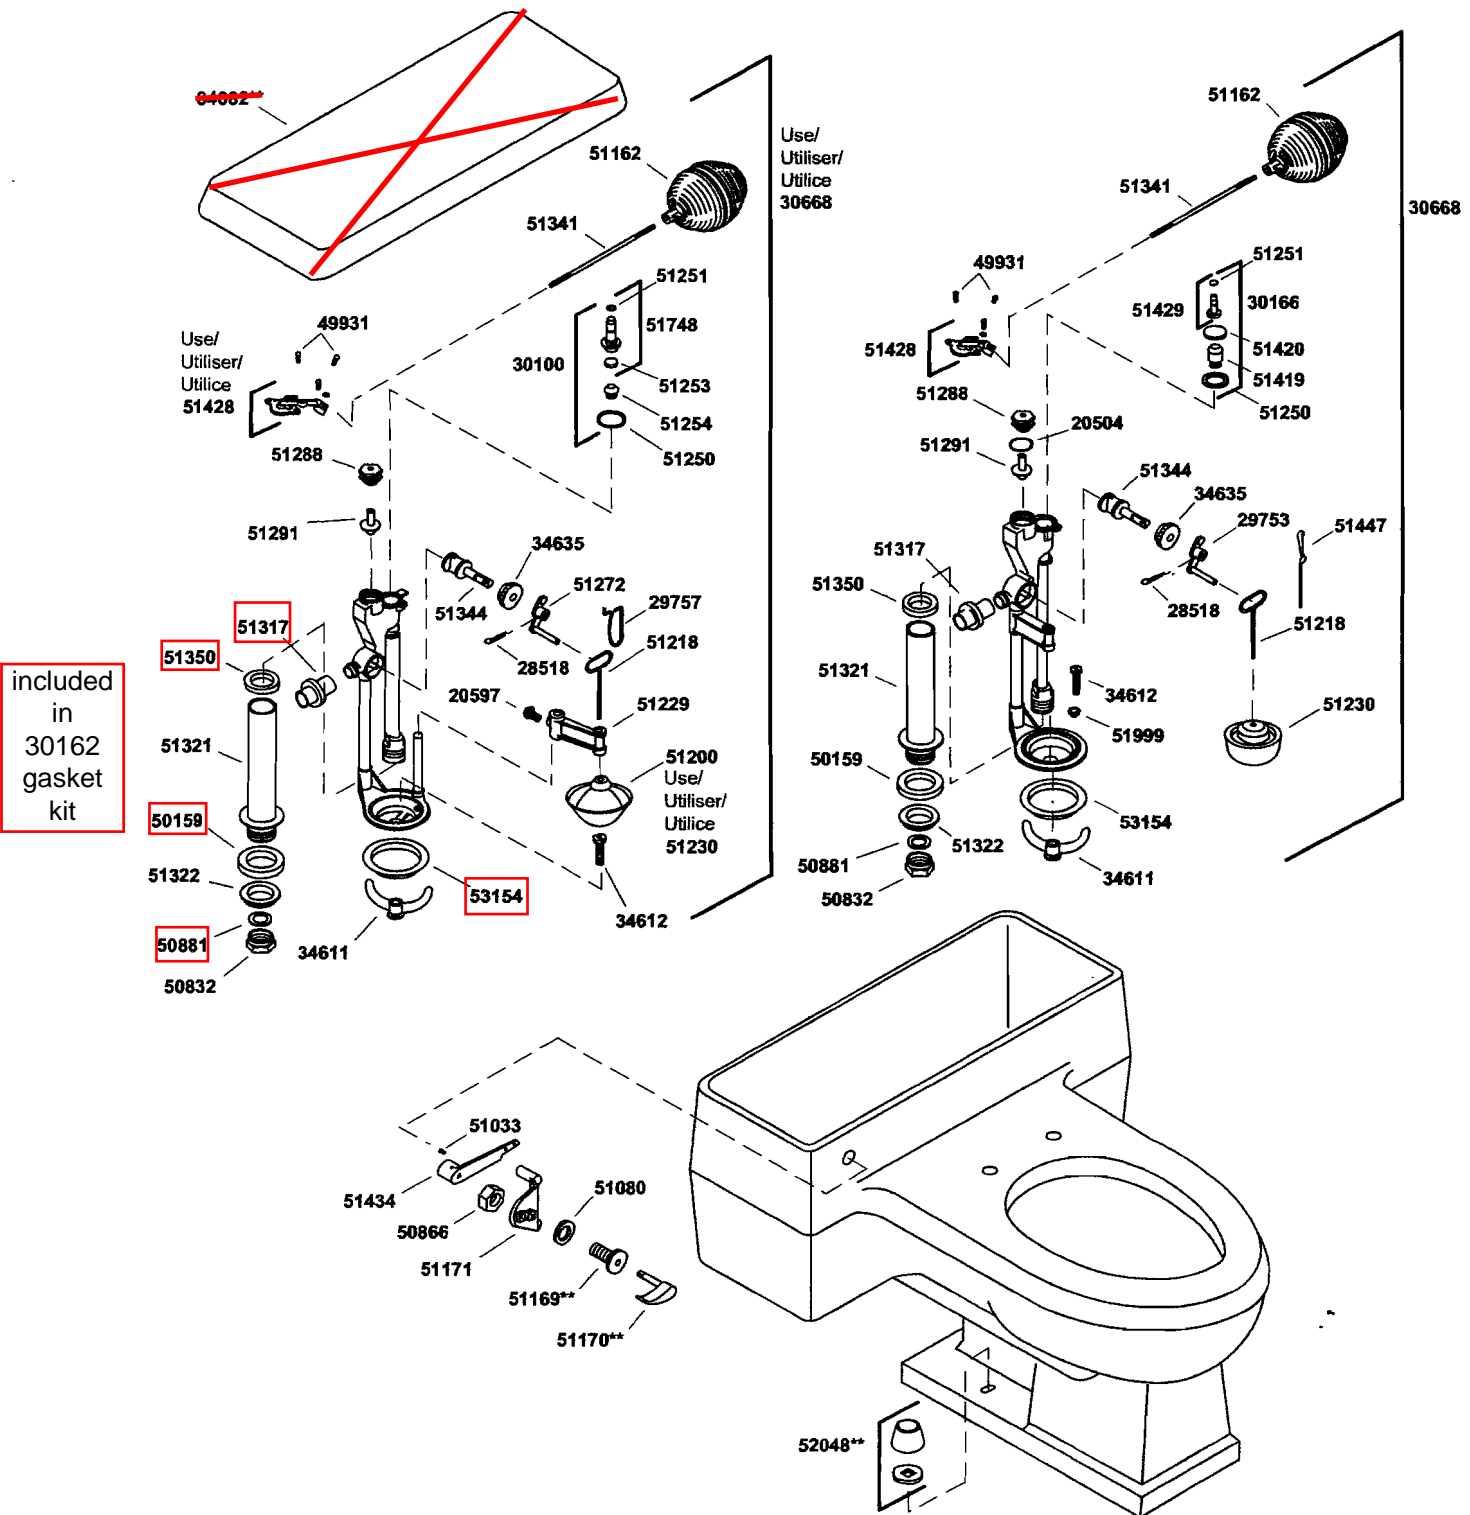

KOHLER®

SERVICE PARTS

PIÈCES DE RECHANGE

PIEZAS DE REPUESTO

One-Piece Toilet
W.C. pièce unique
Inodoro de una pieza

included
in
30162
gasket
kit

Use/
Utiliser/
Utilice
30668

**Finish/color code must be specified when ordering.