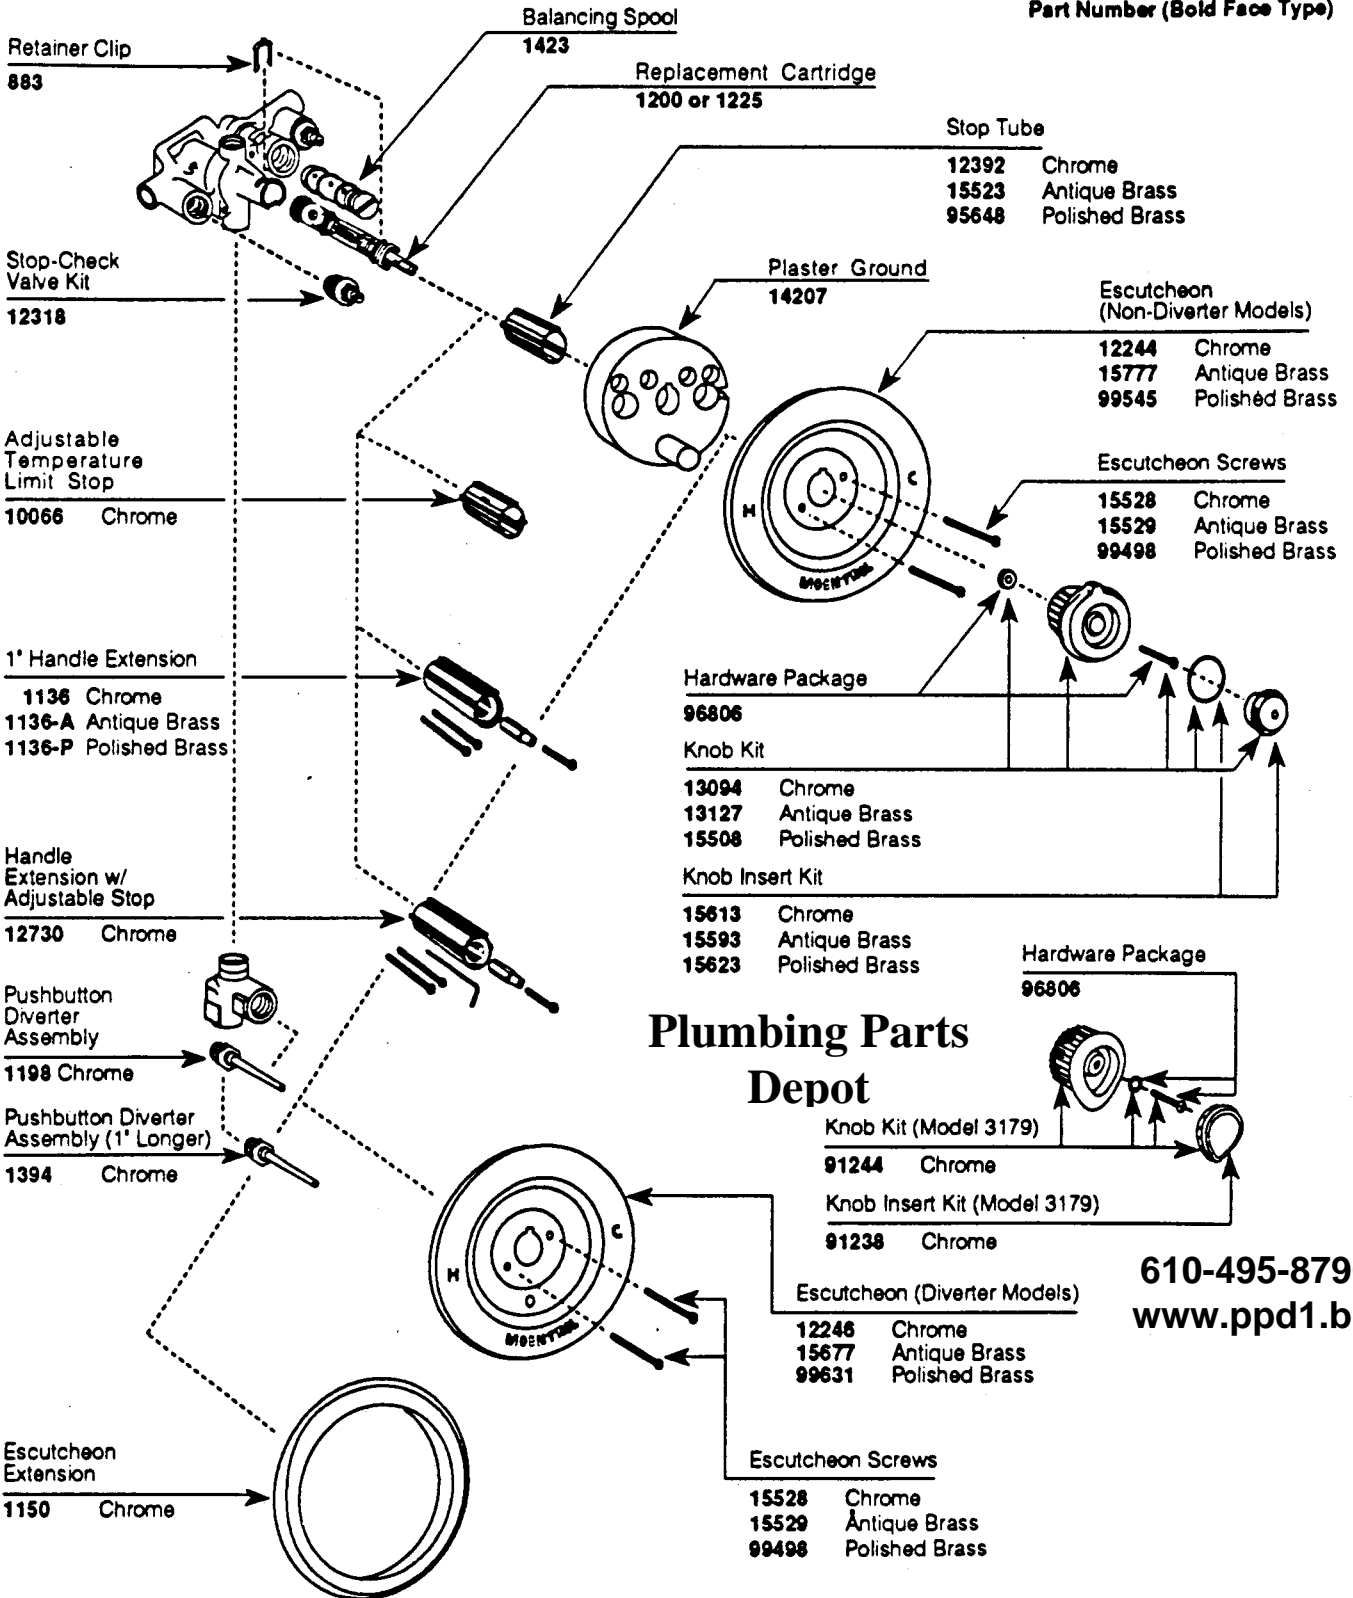

## SINGLE-HANDLE KNOB TUB AND SHOWER VALVE

MODEL NUMBER

### Knob Handle

Chrome	Antique Brass	Polished Brass
3150 • 3151 • 3170 • 3171	3150-A • 3170-A	3150-P • 3155-P
3174 • 3175 • 3179 • 3250	3175-A • 3189-A	3169-P • 3170-P
3251 • 3270 • 3271 • 3181	3270-A	3175-P • 3189-P
3189 • 3284 • 3285		3270-P

Order by Part Name and Part Number (Bold Face Type)