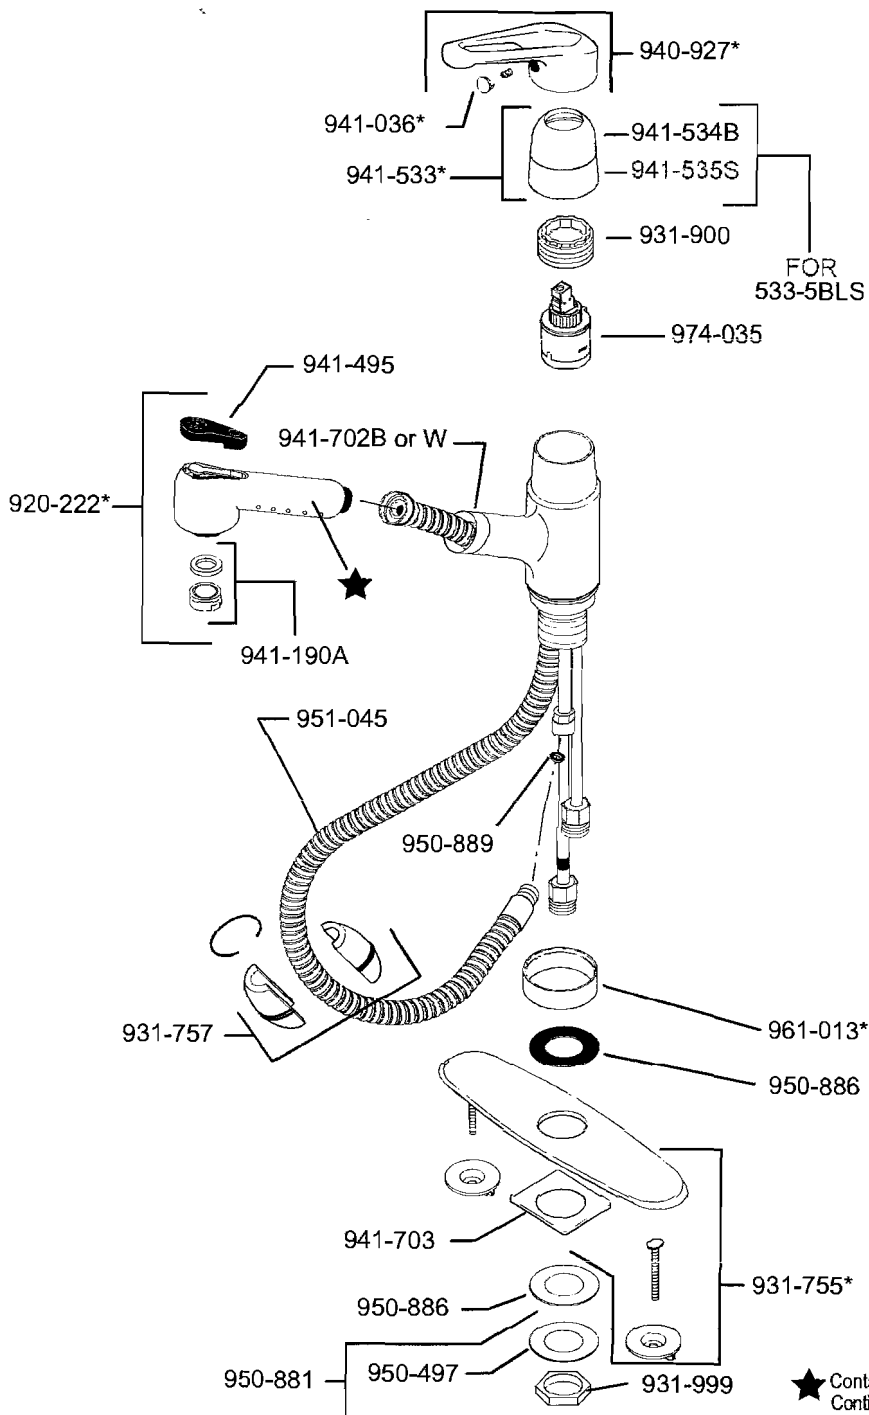

# PARTS EXPLOSION

## 533 Series Pull-Out Kitchen Faucet

Plumbing Parts Depot  
610-495-8790  
www.ppd1.biz

FOR  
533-5BLS

★ Contains ASME A112.18.3-Certified check valves  
Contiene válvulas de chequeo certificadas por ASME A112.18.3  
Contient des valves de contrôle certifiées par ASME A112.18.3